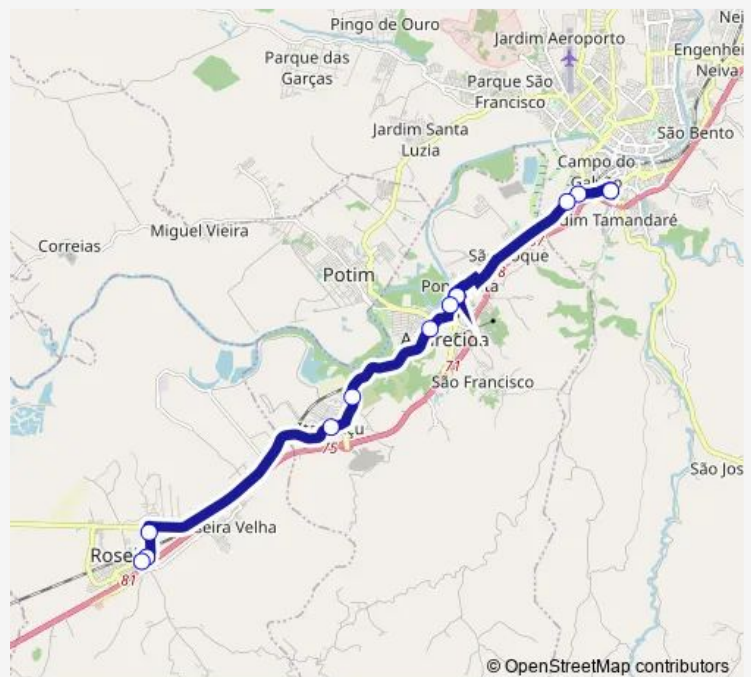

Bus 5302 Roseira (Terminal Rodoviario de Roseira) / Guaratingueta (Terminal Rodoviario de Guaratingueta)

[Go to website](#)**Direction**

Terminal Rodoviário DE Guaratinguetá — Terminal Rodoviário DE Roseira

13 stops

[Open route schedule](#)

Terminal Rodoviário DE Guaratinguetá

Avenida José Juvenal M. dos Santos, 21-145

Avenida Santos Dumont, 336-418

Avenida Padroeira do Brasil, 214-266

Terminal Rodoviário DE Aparecida

Terminal Rodoviário DE Roseira

Route schedule

Terminal Rodoviário DE Guaratinguetá — Terminal Rodoviário DE Roseira

Monday 05:30

Tuesday 05:30

Wednesday 05:30

Thursday 05:30

Friday 05:30

Saturday 05:30

Sunday 05:30

Route info

Direction: Terminal Rodoviário DE Guaratinguetá

Stops: 13

Trip Duration: 0 hour 39 min

■ 5302 — Roseira (Terminal Rodoviario de Roseira) / Guaratingueta (Terminal Rodoviario de Guaratingueta)