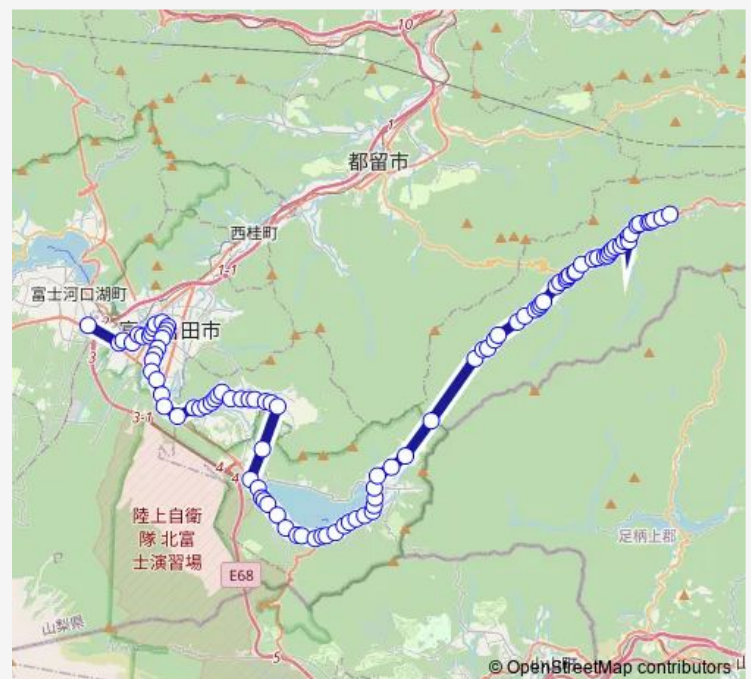

公民館入口

新屋

セメ草

Route schedule

富士河口湖高校 — 道志水源の森

Monday 17:15

Tuesday 17:15

Wednesday 17:15

Thursday 17:15

Friday 17:15

Saturday —

Sunday —

Route info

Direction: 富士河口湖高校

Stops: 101

Trip Duration: 1 hour 40 min

富士河口湖高校-道志水源の森

ふじさんミュージアムパーク前

忍野入口

忍野しのびの里

忍野温泉前

さかな公園

下村

えびすや前