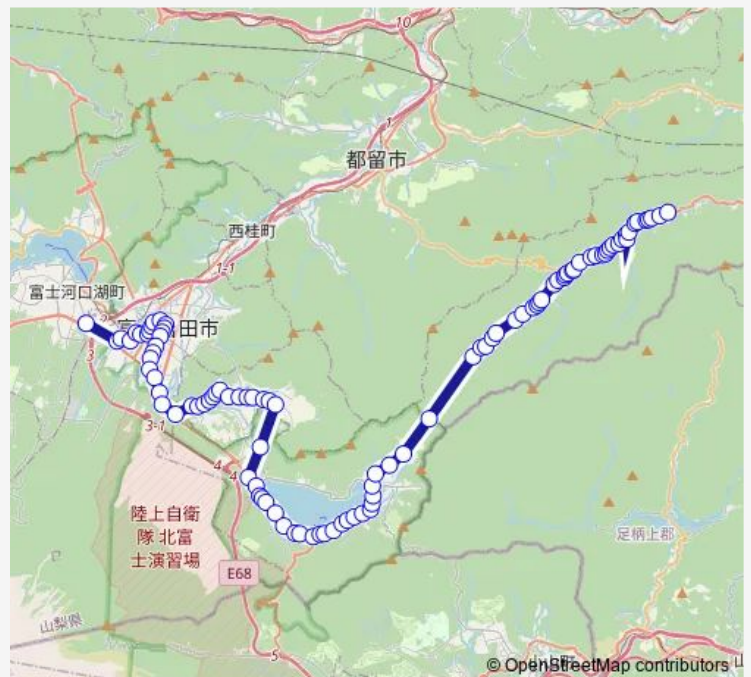

公民館入口

新屋

セメ草

Route schedule

富士河口湖高校 — 道志水源の森

Monday 17:15

Tuesday 17:15

Wednesday 17:15

Thursday 17:15

Friday 17:15

Saturday —

Sunday —

Route info

Direction: 富士河口湖高校

Stops: 101

Trip Duration: 1 hour 40 min

■ 富士河口湖高校-道志水源の森

BusMaps

ふじさんミュージアムパーク前

忍野入口

忍野しのびの里

忍野温泉前

さかな公園

下村