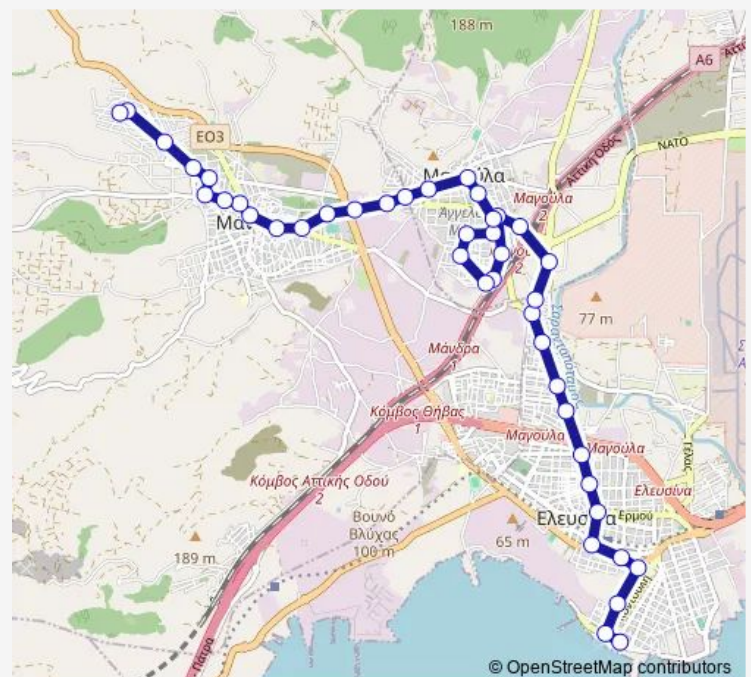

ΑΝΑΣΤΑΣΕΩΣ

Route schedule

Αφετηρια — Τερμα

Monday	—
Tuesday	—
Wednesday	—
Thursday	—
Friday	—
Saturday	—
Sunday	05:30-23:30

Route info

Direction: Αφετηρια

Stops: 42

Trip Duration: 0 hour 35 min

ΝΙΚΗΤΑΡΑ

ΜΠΟΥΜΠΟΥΛΙΝΑΣ

ΠΑΠΑΦΛΕΣΣΑ

Route schedule

Τέρμα — Αφετηρία

Monday

—

Tuesday

—

Sunday

05:30-23:30

Route info

Direction: Τέρμα

Stops: 47

Trip Duration: 0 hour 40 min

ΑΝΑΣΤΑΣΕΩΣ