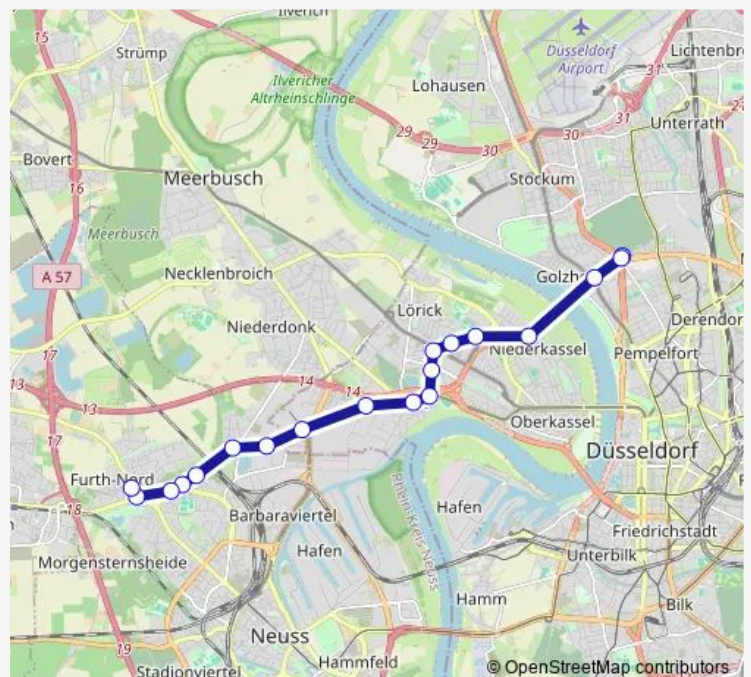

D-Viersener Straße

D-Heerdter Krankenhaus

D-Nikolaus-Knopp-Platz

D-Heesenstraße

D-Handweiser

Neuss Graf-Landsberg-Str.

Neuss Am Strauchbusch

Neuss Leni-Wollenhaupt-Straße

Wednesday 11:14-14:14

Thursday 11:14-14:14

Friday 11:14-14:14

Saturday —

Sunday —

Route info

Direction: D-Lütticher Straße

Stops: 16

Trip Duration: 0 hour 21 min

Direction

D-Nordfriedhof — Neuss Neusserfurth

19 stops

[Open route schedule](#)

D-Nordfriedhof

D-Nordfriedhof

D-Theodor-Heuss-Brücke

D-Niederkassel

D-Am Seestern

D-Sportstraße

D-Lohweg

D-Viersener Straße

D-Heerdter Krankenhaus

D-Nikolaus-Knopp-Platz

D-Heesenstraße