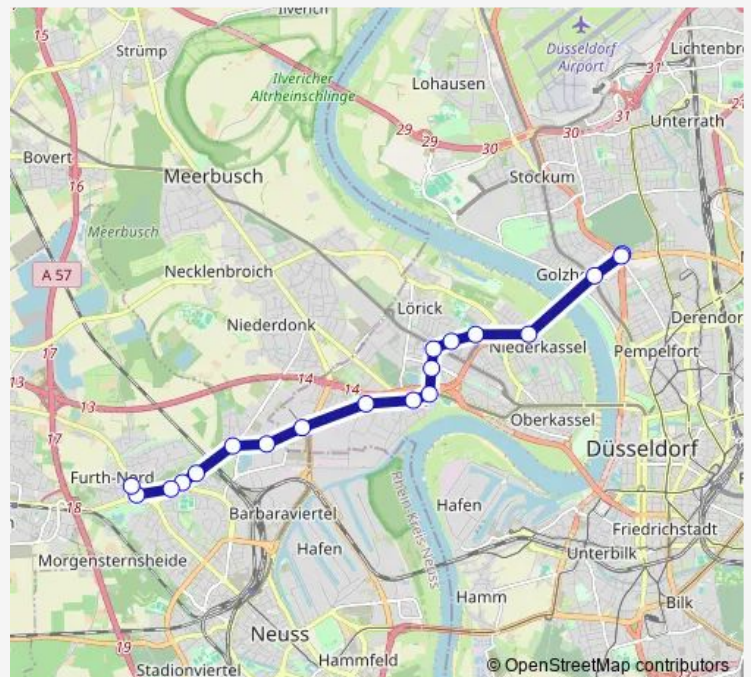

D-Viersener Straße

D-Heerdter Krankenhaus

D-Nikolaus-Knopp-Platz

D-Heesenstraße

D-Handweiser

Neuss Graf-Landsberg-Str.

Neuss Am Strauchbusch

Neuss Leni-Wollenhaupt-Straße

Wednesday 11:14-14:14

Thursday 11:14-14:14

Friday 11:14-14:14

Saturday —

Sunday —

Route info

Direction: D-Lütticher Straße

Stops: 16

Trip Duration: 0 hour 21 min

Direction

D-Nordfriedhof — Neuss Neusserfurth

19 stops

[Open route schedule](#)

D-Nordfriedhof

D-Nordfriedhof

D-Theodor-Heuss-Brücke

D-Niederkassel

D-Am Seestern

D-Sportstraße

D-Lohweg

D-Viersener Straße

D-Heerdter Krankenhaus

D-Nikolaus-Knopp-Platz

D-Heesenstraße