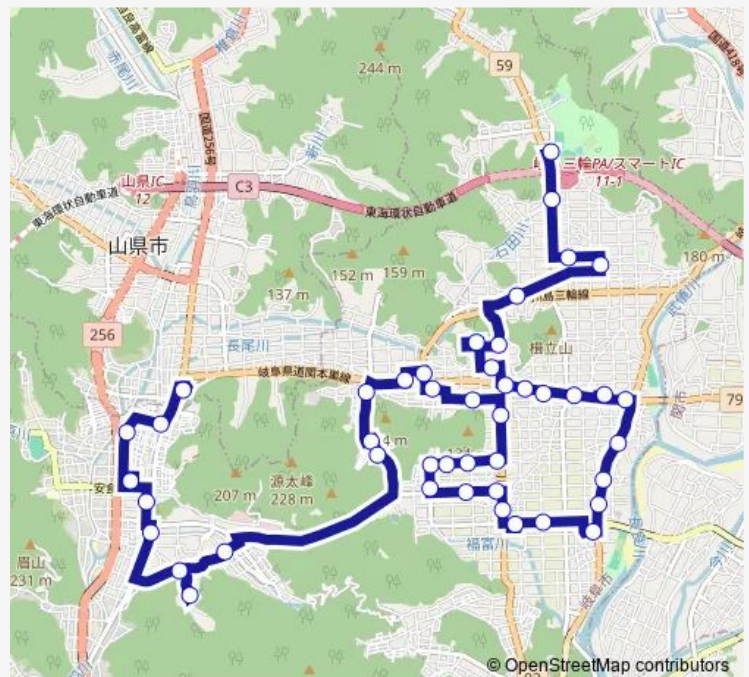

福富口

Route schedule

岐阜ファミリーパーク — 岐北厚生病院

Monday 07:20-15:00

Tuesday 07:20-15:00

Wednesday 07:20-15:00

Thursday 07:20-15:00

Friday 07:20-15:00

Saturday —

Sunday —

Route info

Direction: 岐阜ファミリーパーク

Stops: 45

Trip Duration: 1 hour 0 min

みわっこバス

BusMaps

Stops: 45

Trip Duration: 1 hour 22 min

北東部コミセン

石田内科前

溝口

溝口上

世保

森・中屋