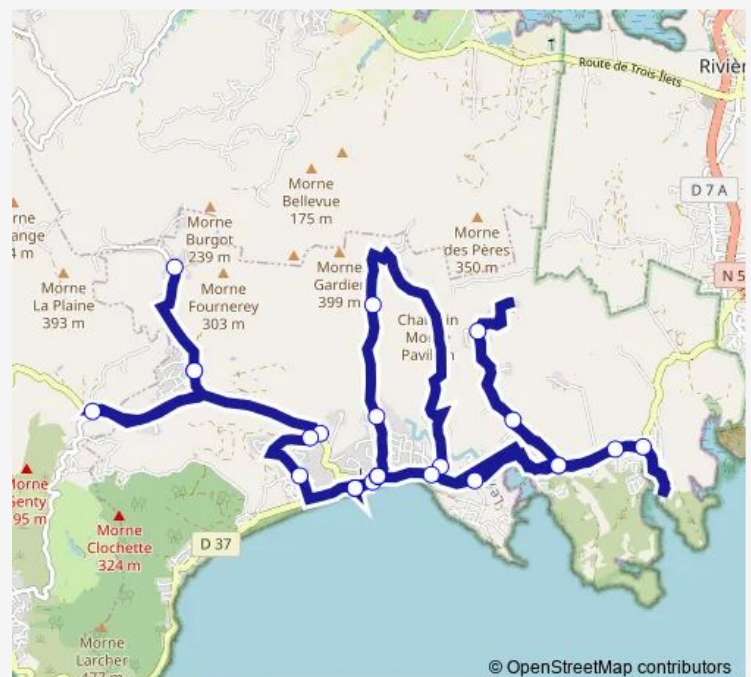

Le Diamant - Morne Blanc

Le Diamant - Ancinel

Le Diamant - Morne Blanc

Les Anses d'Arlet - Entrée Fond Fleury

Le Diamant - Collège

Le Diamant - Stade

Le Diamant - Eglise

Le Diamant - Rd Pt du Neg Mawon

Le Diamant - Thorail

Le Diamant - Morne Constant

Le Diamant - Chalopin

Le Diamant - Entrée Chalopin

Le Diamant - Rd Pt La Cherry

Le Diamant - École O'Mulane

Le Diamant - Rd Pt de Taupinière

Le Diamant - Entrée La Pointe

Le Diamant - Mare Poirier

Route schedule

Le Diamant - Eglise — Le Diamant - Eglise

Monday 06:00-16:30

Tuesday 06:00-16:30

Wednesday 06:00-16:30

Thursday 06:00-16:30

Friday 06:00-16:30

Saturday 06:32-12:15

Sunday 06:32-10:00

Route info

Direction: Le Diamant - Eglise

Stops: 25

Trip Duration: 1 hour 2 min

© OpenStreetMap contributors

■ Ligne 04_05 Jumelées