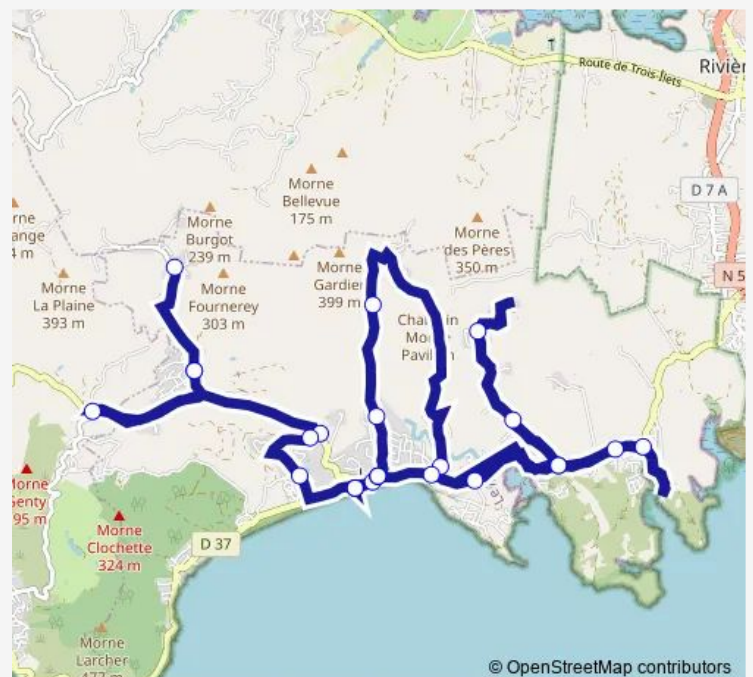

Le Diamant - Morne Blanc

Le Diamant - Ancinel

Le Diamant - Morne Blanc

Les Anses d'Arlet - Entrée Fond Fleury

Le Diamant - Collège

Le Diamant - Stade

Le Diamant - Eglise

Le Diamant - Rd Pt du Neg Mawon

Le Diamant - Thorail

Le Diamant - Morne Constant

Le Diamant - Chalopin

Le Diamant - Entrée Chalopin

Le Diamant - Rd Pt La Cherry

Le Diamant - École O'Mulane

Le Diamant - Rd Pt de Taupinière

Le Diamant - Entrée La Pointe

Le Diamant - Mare Poirier

Route schedule

Le Diamant - Eglise — Le Diamant - Eglise

Monday 06:00-16:30

Tuesday 06:00-16:30

Wednesday 06:00-16:30

Thursday 06:00-16:30

Friday 06:00-16:30

Saturday 06:32-12:15

Sunday 06:32-10:00

Route info

Direction: Le Diamant - Eglise

Stops: 25

Trip Duration: 1 hour 2 min

Le Diamant - Bitail

Le Diamant - École O'Mulane