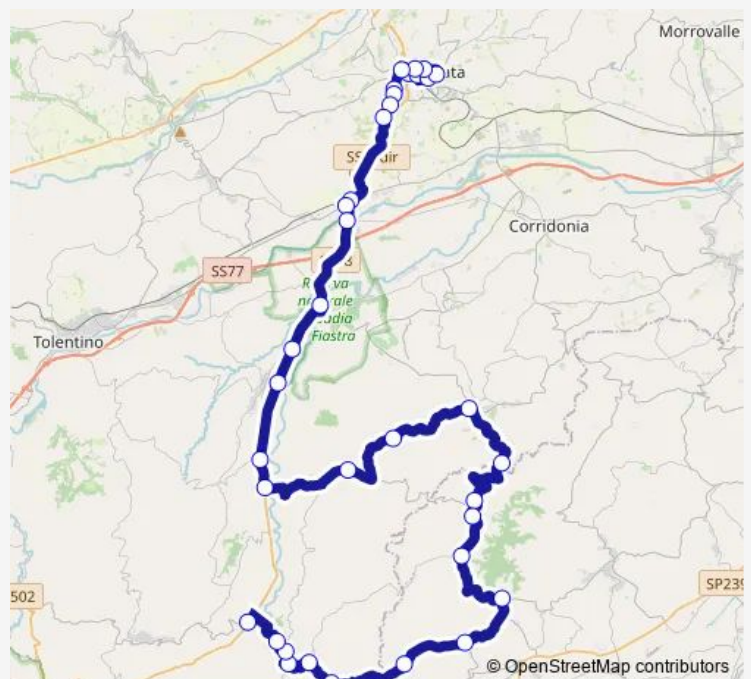

Bus Passo S.Ginesio - M.Te Vidon Corrado - Macerata (Ymc05e03)

[Go to website](#)**Direction**

Macerata (Istituto Agrario) — Macerata Terminal

2 stops

[Open route schedule](#)

Macerata (Istituto Agrario)

Macerata Terminal

Route schedule

Macerata (Istituto Agrario) — Macerata Terminal

Monday	08:00
Tuesday	08:00
Wednesday	08:00
Thursday	08:00
Friday	08:00
Saturday	08:00
Sunday	—

Route info

Direction: Macerata (Istituto Agrario)

Stops: 2

Trip Duration: 0 hour 20 min

Direction

Urbisaglia - Maesta' — Passo S.Ginesio-Sasp

21 stops

[Open route schedule](#)

Urbisaglia - Maesta'

Convento

Passo Colmurano

Colmurano - Passo Loro

Loro Piceno (Pensilina E P. Elettronica)

Loro Piceno - Terminaccio

Mogliano

Ponte D'ETE - Mogliano

Massa Fermana - Localita Massa Madonnett

Massa Fermana