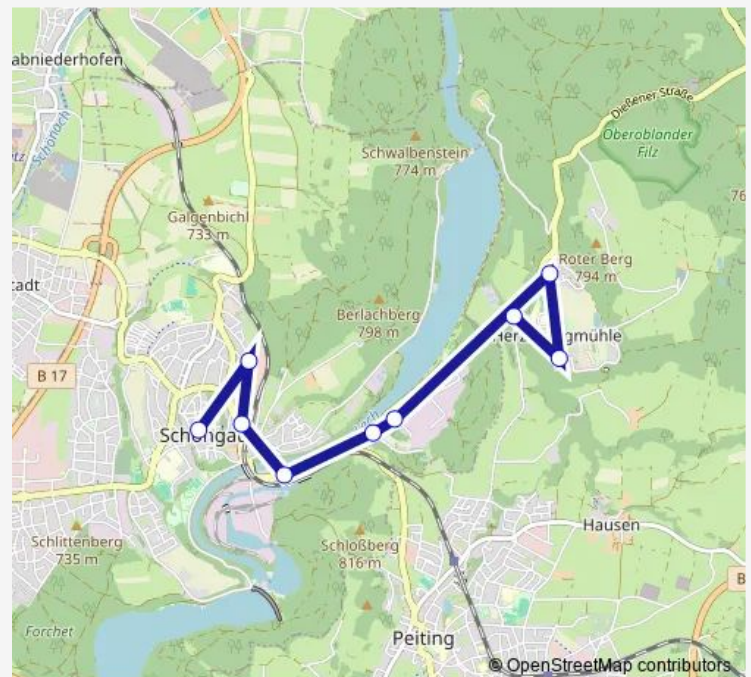

Apfeldorfhausen

Route schedule

Schongau, Lechenbauerstraße — Apfeldorfhausen

Monday 16:15

Tuesday 16:15

Wednesday 16:15

Thursday 16:15

Friday 16:15

Saturday —

Sunday —

Route info

Direction: Schongau, Lechenbauerstraße

Stops: 19

Trip Duration: 0 hour 35 min

986

BusMaps

Direction

Schongau, Rathaus — Apfeldorfhausen

19 stops

[Open route schedule](#)

Schongau, Rathaus

Schongau, Lechenbauerstraße

Schongau, Europaplatz

Schongau

Schongau, Märchenwald

Schongau, Birkländer Straße

Herzogsägmühle, Wanderhofstr.

Herzogsägmühle, Verwaltung

Herzogsägmühle, Kirche/Siedl.

Birkland, Säge

Birkland, Ried

Birkland, Aich