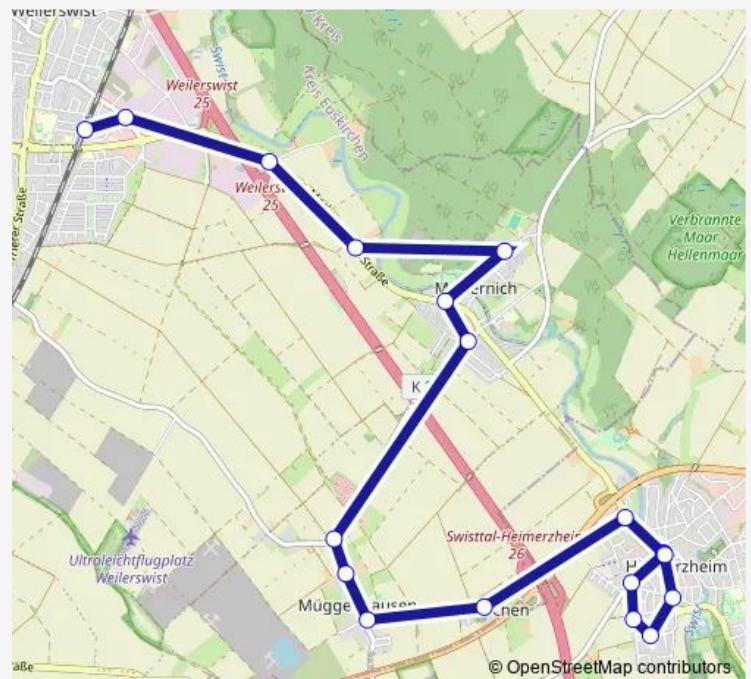

Direction

Swisttal Heimerzheim Fronhof — Weilerswist Bf

19 stops

[Open route schedule](#)

- Swisttal Heimerzheim Fronhof
- Swisttal Heimerzheim Altes Kloster
- Swisttal Heimerzheim Heckenweg
- Swisttal Heimerzheim Birkenallee
- Swisttal Heimerzheim Euskirchener Str.
- Swisttal Heimerzheim Fronhof
- Swisttal Heimerzheim Kölner Str.
- Swisttal Heimerzheim An den Märkten
- Weilerswist Neukirchen
- Weilerswist Müggenhausen Kirche
- Weilerswist Müggenhausen Eifelweg
- Weilerswist Müggenhausen Abzw. Schwarzmaar
- Weilerswist Metternich Friedhof
- Weilerswist Metternich Marienstr.
- Weilerswist Metternich Bergstr.
- Weilerswist Metternich Wilhelmshof
- Weilerswist Hovenerhof
- Weilerswist Gewerbegebiet
- Weilerswist Bf

Route schedule

Swisttal Heimerzheim Fronhof — Weilerswist Bf

Monday	19:47-22:47
Tuesday	06:39-22:47
Wednesday	07:47-22:47
Thursday	19:47-22:47
Friday	19:47-22:47
Saturday	06:39-22:47
Sunday	07:47-22:47

Route info

Direction: Swisttal Heimerzheim Fronhof

Stops: 19

Trip Duration: 0 hour 24 min

Direction

Weilerswist Bf — Swisttal Heimerzheim Fronhof

18 stops

[Open route schedule](#)

Weilerswist Bf

Monday 20:20-23:50

Tuesday 06:50-23:50

Wednesday 09:20-23:50

Thursday 20:20-23:50

Friday 20:20-23:50

Saturday 06:50-23:50

Sunday 09:20-23:50

Route info