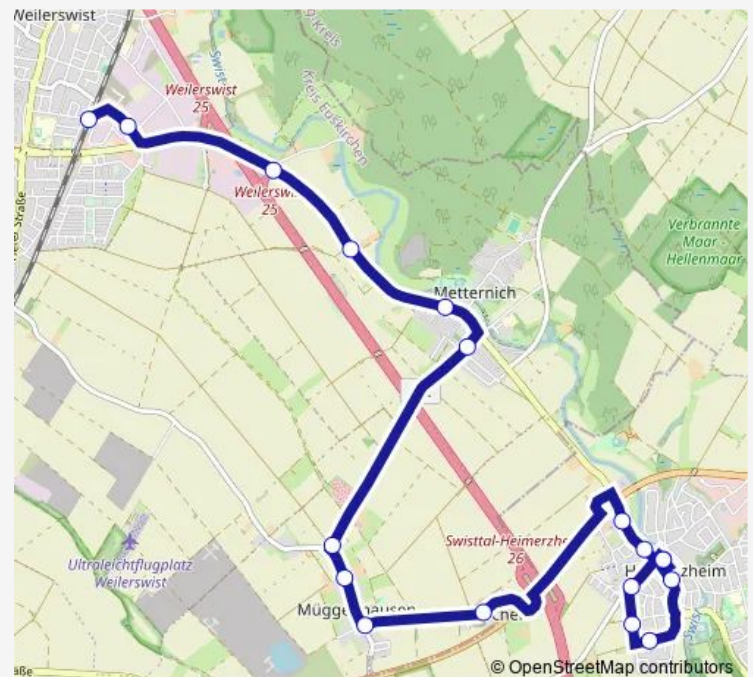

Weilerswist Marienstr.

Weilerswist Metternich Friedhof

Weilerswist Abzw. Schwarzmaar

Weilerswist Eifelweg

Weilerswist Müggenhausen Kirche

Weilerswist Neukirchen

Swisttal An Den Märkten

Swisttal Kölner Str.

Swisttal Fronhof

Swisttal Altes Kloster

Swisttal Heckenweg

Swisttal Birkenallee

Swisttal Euskirchener Str.

Swisttal Fronhof

Route schedule

Weilerswist Bf — Swisttal Fronhof

Monday	06:45-19:20
Tuesday	06:45-19:20
Wednesday	06:45-19:20
Thursday	06:45-19:20
Friday	06:45-19:20
Saturday	—
Sunday	—

Route info

Direction: Weilerswist Bf

Stops: 18

Trip Duration: 0 hour 25 min

Direction

Swisttal Fronhof — Weilerswist Bf

18 stops

[Open route schedule](#)

Swisttal Fronhof

Swisttal Altes Kloster

Swisttal Heckenweg

Swisttal Birkenallee

Swisttal Euskirchener Str.