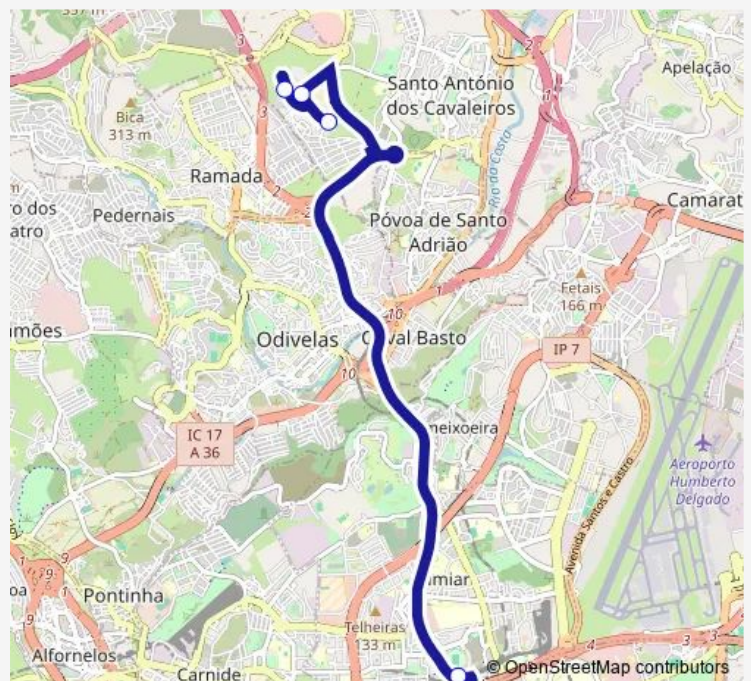

R José Afonso 14 (Torres Bela Vista)

R Vergilio Ferreira (Escola)

Route schedule

Campo Grande (Metro) P2 — R Vergilio Ferreira (Escola)

Monday 07:15-20:05

Tuesday 07:15-20:05

Wednesday 07:15-20:05

Thursday 07:15-20:05

Friday 07:15-20:05

Saturday —

Sunday —

Route info

Direction: Campo Grande (Metro) P2

Stops: 4

Trip Duration: 0 hour 25 min

2717 — Lisboa (C. Grande) - Torres da Bela Vista via Ic22

Direction

R Vergilio Ferreira (Escola) — Campo Grande (Desembarque Norte)

4 stops

[Open route schedule](#)

R Vergilio Ferreira (Escola)

R José Afonso 14 (Torres Bela Vista)

R Vergilio Ferreira (Torres Bela Vista)