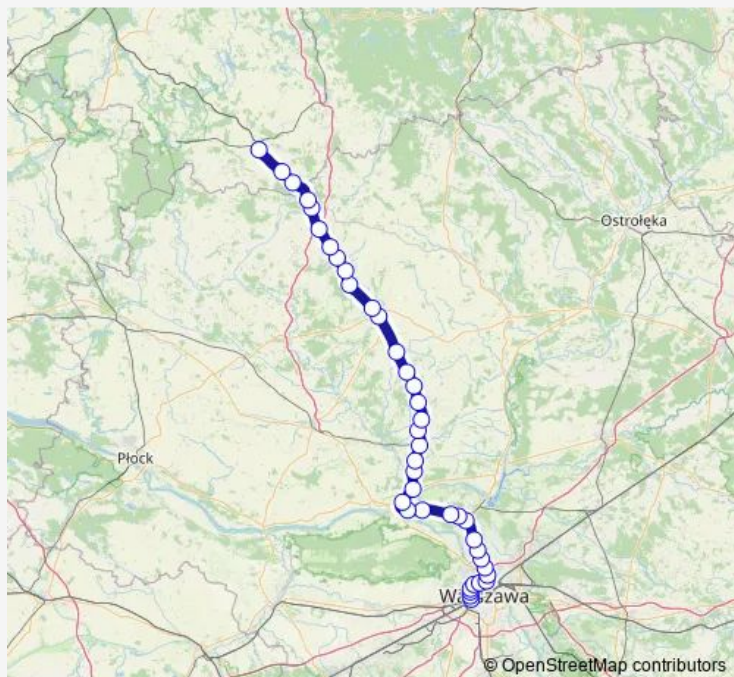

Brody Warszawskie

Route schedule

Działdowo — Warszawa Zachodnia (Peron 9)

Monday 02:59-21:31

Tuesday 02:59-21:31

Wednesday 02:59-21:31

Thursday 02:59-21:31

Friday 02:59-21:31

Saturday 02:59-21:31

Sunday 02:59-21:31

Route info

Direction: Działdowo

Stops: 40

Trip Duration: 2 hour 20 min

R90 — Warszawa — Działdowo

Pomiechówek

## Route info

Direction: Warszawa Zachodnia (Peron 9)

Stops: 40

Trip Duration: 2 hour 13 min

Kałużyn

Gąsolin

Gołotczyzna

Ciechanów Przemysłowy