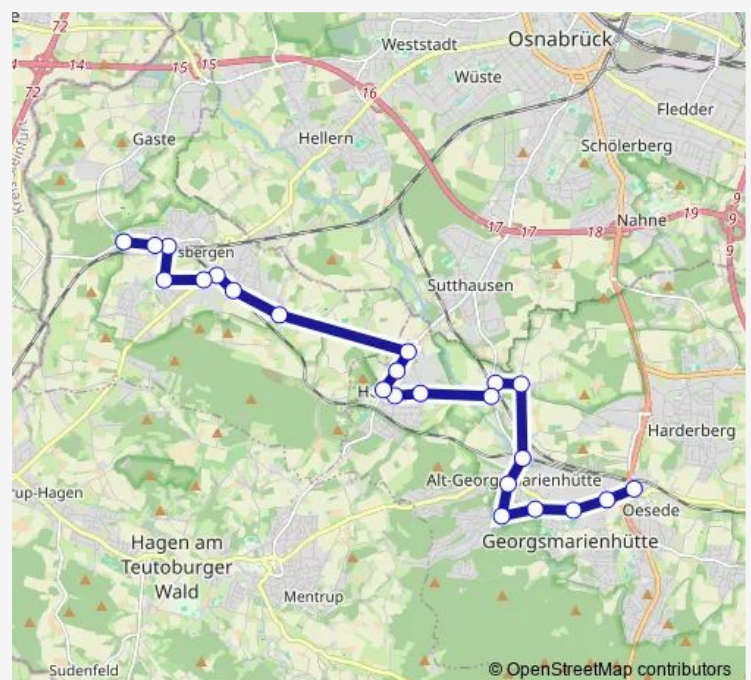

Holzhausen(Gmhütte) Sportplatz

Holzhausen(Gmhütte) Von-Galen-Straße

Malbergen Malberger Straße

Malbergen(Gmhütte) Unterbauerschaft

Malbergen(Gmhütte) Schule

Georgsmarienhütte Tor 4

Gmhütte Kolpinghaus

Georgsmarienhütte Hindenburgstraße

Georgsmarienhütte Diakonie-Krankenhaus

Georgsmarienhütte Schulzentrum

Route schedule

Hasbergen(Kr Osnabrück) Am Hüvel — Oesede Gildehaus

Monday —

Tuesday —

Wednesday —

Thursday —

Friday 06:44-19:44

Saturday 07:44-19:44

Sunday —

Route info

Direction: Hasbergen(Kr Osnabrück) Am Hüvel

Stops: 23

Trip Duration: 0 hour 30 min

Oesede Oeseder Feld

Oesede Gildehaus

Direction

Oesede Gildehaus — Hasbergen(Kr Osnabrück) Am Hüvel

23 stops

[Open route schedule](#)

Oesede Gildehaus

Oesede Oeseder Feld

Georgsmarienhütte Klöcknerstraße