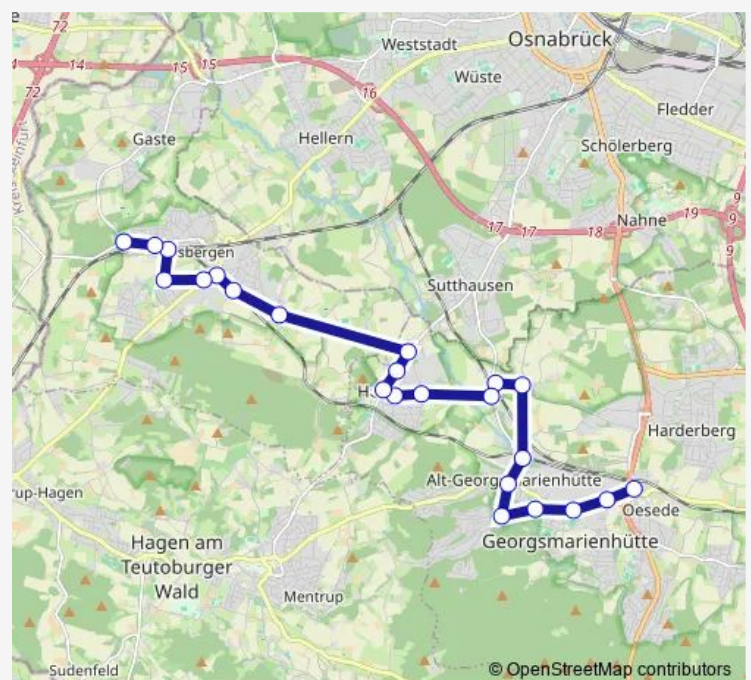

Georgsmarienhütte Tor 4

Gmhütte Kolpinghaus

Georgsmarienhütte Hindenburgstraße

Georgsmarienhütte Diakonie-Krankenhaus

Georgsmarienhütte Schulzentrum

### Route schedule

Hasbergen(Kr Osnabrück) Am Hüvel — Oesede Gildehaus

Monday 06:44-19:44

Tuesday 06:44-19:44

Wednesday 06:44-19:44

Thursday 06:44-19:44

Friday 06:44-19:44

Saturday 07:44-19:44

### Route info

Direction: Hasbergen(Kr Osnabrück) Am Hüvel

Stops: 23

Trip Duration: 0 hour 30 min

Oesede Oeseder Feld

Oesede Gildehaus