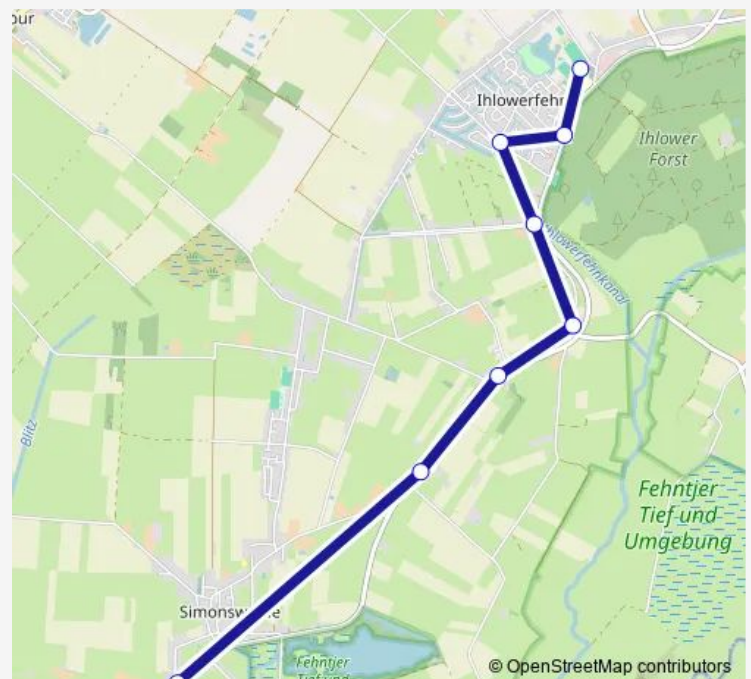

Direction

Simonswolde, Leeger Weg, Ri. Wendeschleife — Ihlow, SZ Ihlow, Mast 1=0

8 stops

[Open route schedule](#)

Simonswolde, Leeger Weg, Ri. Wendeschleife

Simonswolde, Bunkfahner Straße, Ri. Königsbarger Weg

Route schedule

Simonswolde, Leeger Weg, Ri. Wendeschleife — Ihlow, SZ Ihlow, Mast 1=0

Monday 12:33

Tuesday 12:33

Wednesday 12:33

Thursday 12:33

Friday 12:33

Saturday —

Sunday —

Route info

Direction: Simonswolde, Leeger Weg, Ri. Wendeschleife

Stops: 8

Trip Duration: 0 hour 10 min

Direction

Ihlow, Klapphorn Mast 1w — Simonswolde, Leeger Weg, Ri. Wendeschleife

5 stops

Saturday —

Sunday —

Route info

Direction: Aurich, Zob

Stops: 25

Trip Duration: 0 hour 43 min

Direction

Aurich, Zob — Simonswolde, Leeger Weg, Ri. Wendeschleife