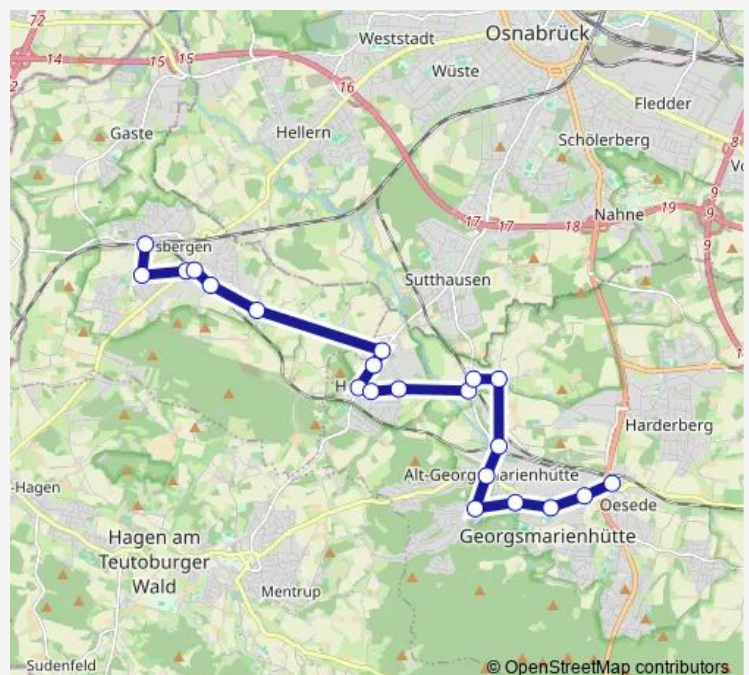

Holzhausen(Gmhütte) Von-Galen-Straße

Malbergen Malberger Straße

Malbergen(Gmhütte) Unterbauerschaft

Malbergen(Gmhütte) Schule

Georgsmarienhütte Tor 4

Gmhütte Kolpinghaus

Georgsmarienhütte Hindenburgstraße

Georgsmarienhütte Diakonie-Krankenhaus

### Route schedule

Hasbergen(Kr Osnabrück) Wasserturm/Bahnhof —  
Oesede Gildehaus

Monday 06:46-19:46

Tuesday 06:46-19:46

Wednesday 06:46-19:46

Thursday 06:46-19:46

Friday 06:46-19:46

Saturday 07:46-19:46

### Route info

Direction: Hasbergen(Kr Osnabrück) Wasserturm/Bahnhof

Stops: 21

Trip Duration: 0 hour 28 min

452