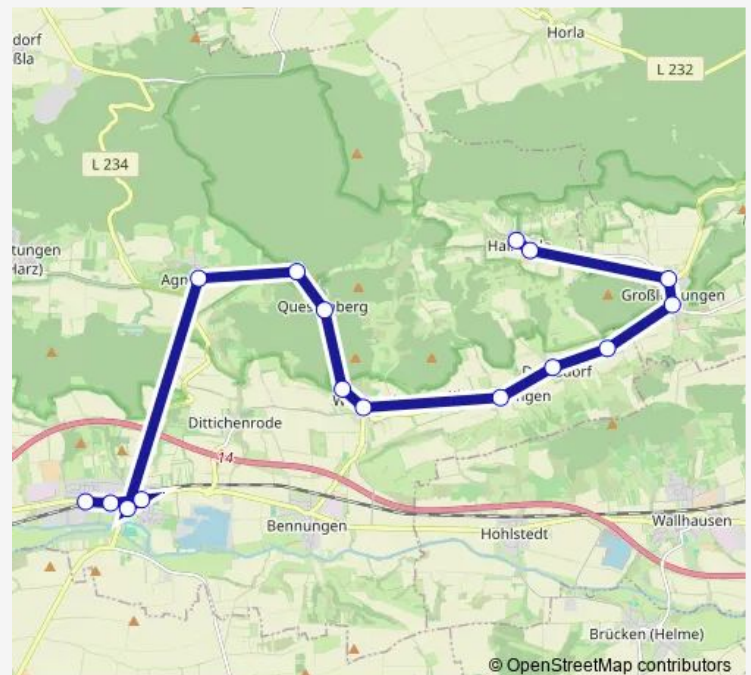

Bus 452

[Go to website](#)

Direction

Schwenda, Unterdorf — Roßla, Bahnhof (Bus)

18 stops

[Open route schedule](#)

Schwenda, Unterdorf

Schwenda, Oberdorf

Hayn (Harz)

Wolfsberg (Sangerhausen)

Breitenbach (Harz)

Schwiederschwende (Dietersdorf)

Dietersdorf (Südharz), Siedlung

Dietersdorf (Südharz)

Dietersdorf (Südharz), Oberdorf

Dietersdorf (Südharz), Siedlung

Schwiederschwende (Dietersdorf)

Breitungen, Abzweig Rödchen

Breitungen

Agnesdorf (b. Berga), Abzweig

Roßla, Hallesche Str.

Roßla, Gemeinde

Roßla, Rosspassage

Roßla, Bahnhof (Bus)

Route schedule

Schwenda, Unterdorf — Roßla, Bahnhof (Bus)

Monday —

Tuesday 08:37

Wednesday —

Thursday 08:37

Friday —

Saturday —

Sunday —

Route info

Direction: Schwenda, Unterdorf

Stops: 18

Trip Duration: 0 hour 50 min

452

BusMaps