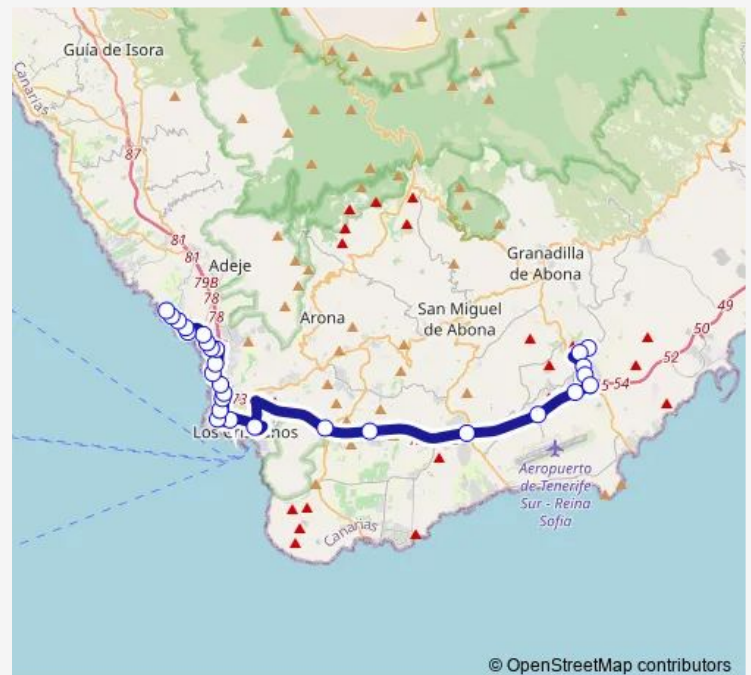

Thursday 23:30

Friday 23:30

Saturday 23:30

Sunday —

Route info

Direction: LA Caleta DE Adeje

Stops: 29

Trip Duration: 0 hour 54 min

© OpenStreetMap contributors

452 — LA Caleta - Costa Adeje - SAN Isidro

BusMaps

LAS Chafiras (T)

Enlace Aeropuerto

SAN Isidro (T)

Avenida Santa Cruz

Atxoña

Ermita DE SAN Isidro

Abona SAN Isidro

EL Risco

Direction

LA Caleta DE Adeje — Granadilla (T)

33 stops

[Open route schedule](#)

LA Caleta DE Adeje

Friday 05:50-20:00

Saturday 05:45-20:00

Sunday 05:45

Route info

Direction: EL Risco

Stops: 28

Trip Duration: 1 hour 0 min

LA Enramada