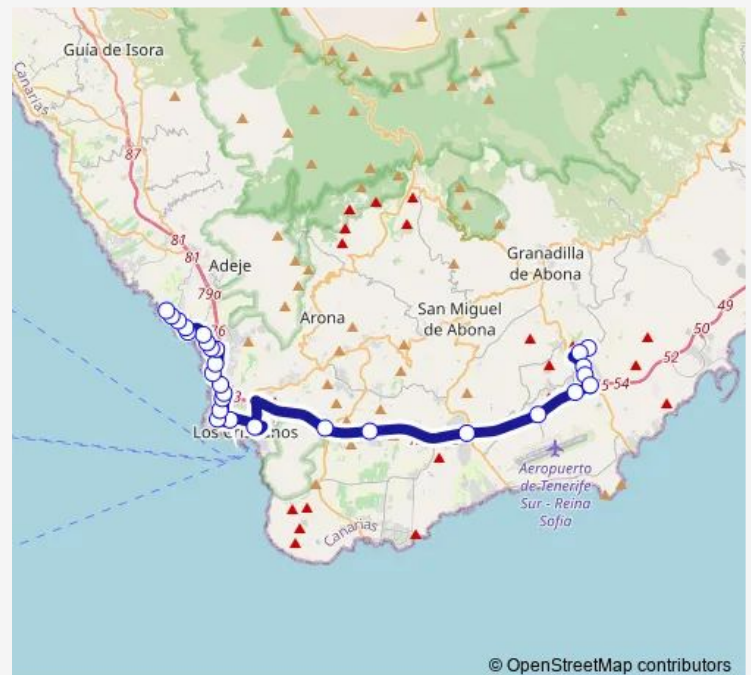

Thursday 07:50-23:30

Friday 07:50-23:30

Saturday 07:50-23:30

Sunday 22:50

Route info

Direction: LA Caleta DE Adeje

Stops: 39

Trip Duration: 1 hour 5 min

© OpenStreetMap contributors

452 — LA Caleta - Costa Adeje - SAN Isidro

BusMaps

LAS Chafiras (T)

Enlace Aeropuerto

SAN Isidro (T)

Avenida Santa Cruz

Atxoña

Ermita DE SAN Isidro

Abona SAN Isidro

EL Risco

Abona SAN Isidro

Abona (T)

EL Pozo

Yaco (T)

Tamarco

Friday 05:50-20:00

Saturday 05:45-20:00

Sunday 05:45

Route info

Direction: EL Risco

Stops: 28

Trip Duration: 1 hour 0 min

LA Enramada