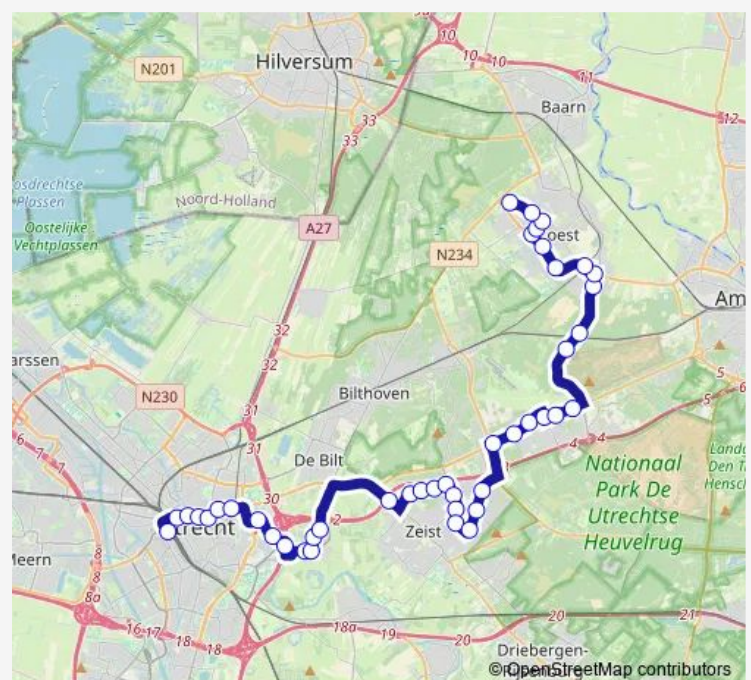

Utrecht, Sorbonnelaan

Utrecht, Cambridgelaan

Utrecht, Bolognalaan

Utrecht, Uppsalalaan

Utrecht, WKZ/Universiteitsweg

Zeist, Jordanlaan

Zeist, Winkelcentrum Vollenhove

Zeist, Gunninglaan

Zeist, L-Flat

Zeist, De Dreef/Panweg

Zeist, Nepveulaan

Zeist, Schaerweydelaan

Route schedule

Utrecht, CS Jaarbeurszijde (Perron C4) — Soest, Becker-
inghstraat

Monday —

Tuesday —

Wednesday —

Thursday —

Friday 25:41-02:56⁺¹

Saturday 04:11-02:56⁺¹

Sunday 04:11

Route info

Direction: Utrecht, CS Jaarbeurszijde (Perron C4)

Stops: 43

Trip Duration: 1 hour 0 min

452 — Nachtlijn Utrecht - Science Park - Zeist - Soest

Zeist, Steynlaan

Zeist, Busstation (Perron B)

Zeist, Lindenlaan

Zeist, Geroplein

Huis ter Heide, Dolderseweg

Huis ter Heide, Sterrenberg