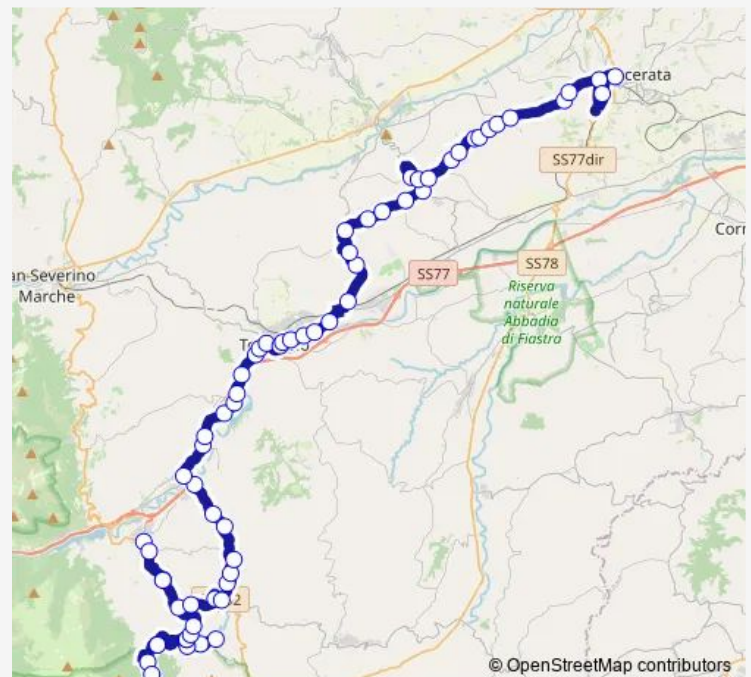

Pollenza - Trebbio Cimitero

Pollenza - Trebbio

Pollenza - S.P. 12 Bivio Trebbio

Route schedule

Macerata Terminal — Pollenza Citta'

Monday	12:05-20:10
Tuesday	12:05-20:10
Wednesday	12:05-20:10
Thursday	12:05-20:10
Friday	12:05-20:10
Saturday	12:05-20:10
Sunday	—

Route info

Direction: Macerata Terminal

Stops: 34

Trip Duration: 0 hour 50 min

■ Cessapalombo - Macerata

Pollenza - Bivio Santa Lucia

Pollenza - S.P. 12 Villa Cantagallo

Pollenza - S.P. 12 Chiesa Cantagallo