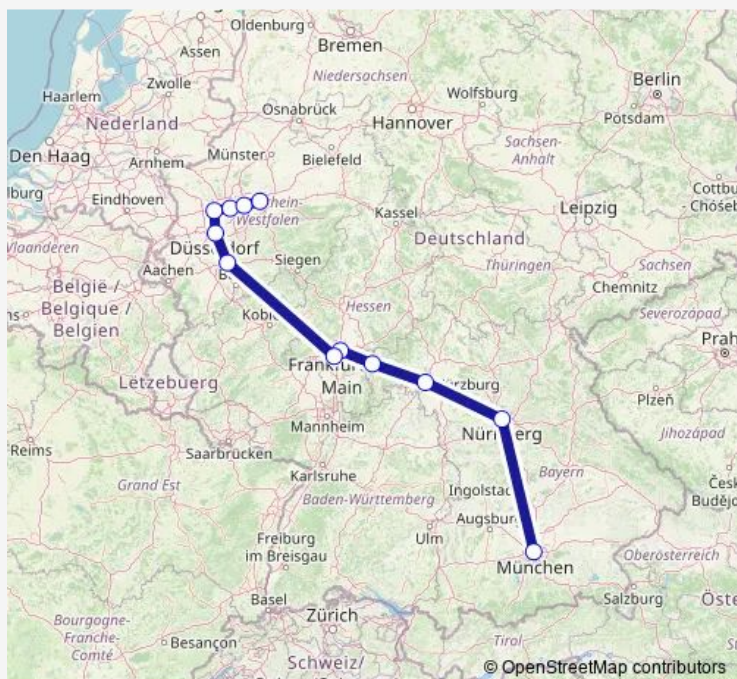

Würzburg Hbf

Aschaffenburg Hbf

Frankfurt(Main)Hbf

Frankfurt(M) Flughafen Fernbf

Siegburg/Bonn

Köln Hbf

Route schedule

München Hbf — Köln Hbf

Monday 11:34-10:55

Tuesday 11:34-10:55

Wednesday 11:34-10:55

Thursday 11:34-10:55

Friday 11:34-10:55

Saturday —

Sunday 10:55

Route info

Direction: München Hbf

Stops: 8

Trip Duration: 4 hour 29 min

ICE 720

Direction

München Hbf — Dortmund Hbf

12 stops

[Open route schedule](#)

München Hbf

Nürnberg Hbf

Würzburg Hbf

Aschaffenburg Hbf

Frankfurt(Main)Hbf

Frankfurt(M) Flughafen Fernbf

Köln Messe/Deutz Gl.11-12

Düsseldorf Hbf