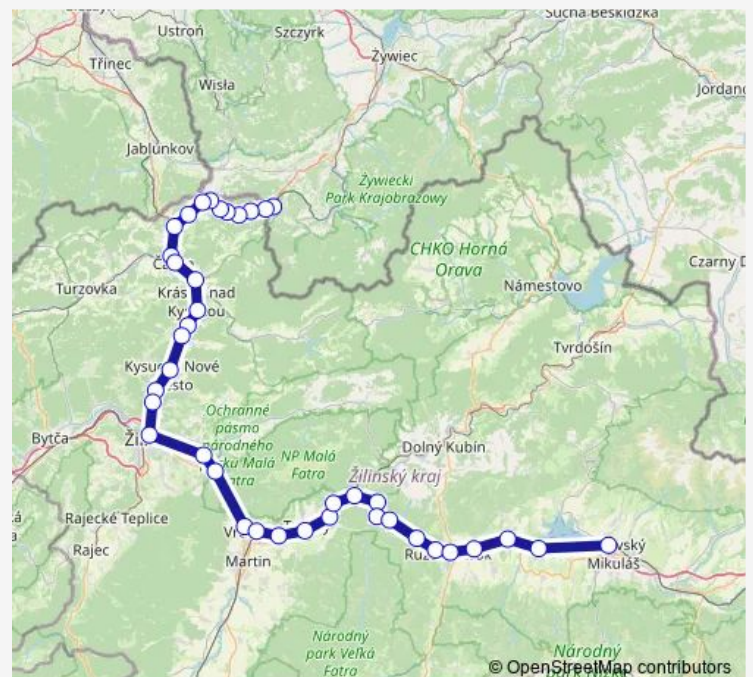

### Direction

Zwardon(PI) — Liptovský Mikuláš

39 stops

[Open route schedule](#)

- Zwardon(PI)
- Skalité-Serafínov
- Skalité-Kudlov
- Skalité p.Poľanou
- Skalité
- Skalité zast.
- Čierne-Polesie
- Čierne pri Čadci z.
- Čierne pri Čadci
- Svrčinovec
- Čadca
- Čadca mesto
- Oščadnica
- Krásno n.Kysucou
- Dunajov
- Ochodnica
- Kysucké Nové Mesto
- Rudina
- Brodno
- Žilina
- Varín

### Route schedule

Zwardon(PI) — Liptovský Mikuláš

Monday	06:16-20:16
Tuesday	06:16-20:16
Wednesday	08:16-20:16
Thursday	06:16-20:16
Friday	06:16-20:16
Saturday	06:16-20:16
Sunday	06:16-20:16

### Route info

Direction: Zwardon(PI)

Stops: 39

Trip Duration: 3 hour 3 min

■ Liptovský Mikuláš-Zwardon(PI)

BusMaps

Nezbudská Lúčka-Strečno

Vrútky

Vrútky nákl.st.

Sučany

Turany

Krpeľany

Šútovo-Ratkovo

Kraľovany

Stankovany

Ľubochňa