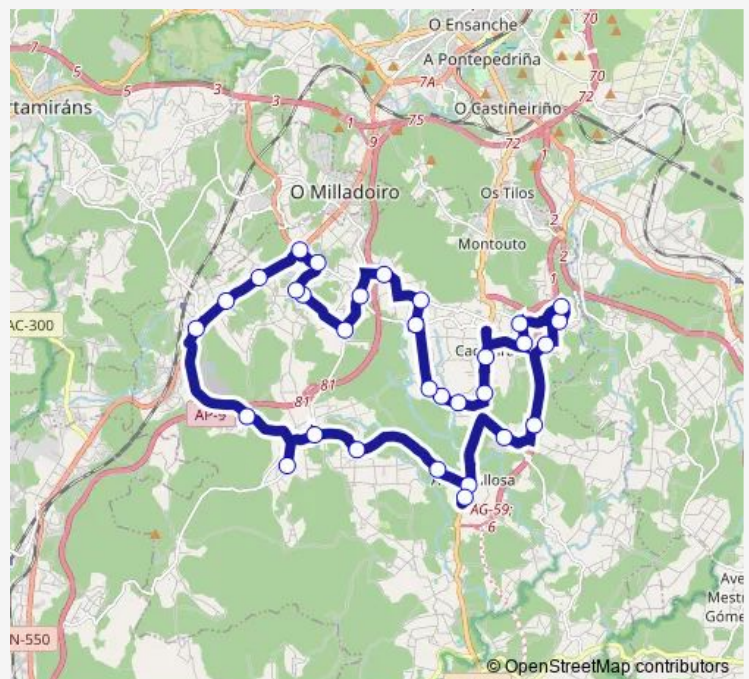

Santo Domingo

Calo - Centro de Saúde

Carballal

Route schedule

Ramallosa (Xulgado) — Ramallosa (Xulgado)

Monday 07:20-15:20

Tuesday 07:20-15:20

Wednesday 07:20-15:20

Thursday 07:20-15:20

Friday 07:20-15:20

Saturday —

Sunday —

Route info

Direction: Ramallosa (Xulgado)

Stops: 32

Trip Duration: 0 hour 56 min

Luou - A Igrexa

Aido

Sestelo Cruce

Ramallosa (Xulgado)

Direction

Ramalloso (Xulgado) — Ramalloso (Xulgado)

32 stops

[Open route schedule](#)

Saturday —

Sunday —

Route info

Direction: Ramalloso (Xulgado)

Stops: 32

Trip Duration: 0 hour 56 min

Tras Do Eixo

Procelas