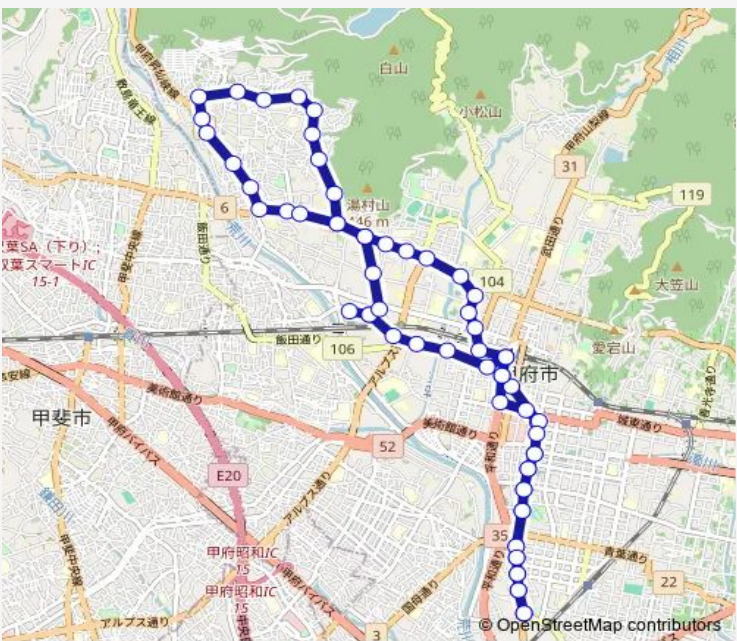

Bus 26:伊勢町営業所発 伊勢町営業所方面行き  
 伊勢町営業所発 伊勢町営業所方面行き(26:伊勢町営業所  
 ~ 甲府駅 ~ 県立中央病院 ~ 湯村団地 ~  
 山宮 ~ 千塚 ~ 一高前 ~ 甲府駅 ~  
 伊勢町営業所 ( 県立中央病院・羽黒經由山宮循環線 ) )

[Go to website](#)

**Direction**  
 伊勢町営業所 — 伊勢町営業所

64 stops

[Open route schedule](#)

- 伊勢町営業所
- 甲南住宅
- 伊勢小学校
- 伊勢二丁目
- 遠光寺
- 遊亀公園
- 太田町見付
- 若松町
- 法人会館
- 中央四丁目
- 県庁前
- 県会議事堂
- 甲府駅バスターミナル
- ダイタビル前
- 宝一丁目
- 飯田三丁目
- 国際交流センター
- 並木通り商店街
- 県立中央病院

Route schedule  
 伊勢町営業所 — 伊勢町営業所

Monday	11:44-16:29
Tuesday	11:44-16:29
Wednesday	11:44-16:29
Thursday	11:44-16:29
Friday	11:44-16:29
Saturday	11:44-16:29
Sunday	11:44-16:29

Route info

Direction: 伊勢町営業所

Stops: 64

Trip Duration: 1 hour 19 min

■ 26:伊勢町営業所発 伊勢町営業所方面行き — 伊勢町営業所発 伊勢町営業所方面行き(26:伊勢町営業所... BusMaps

並木通り商店街

県立中央病院入口

千塚団地

饅頭森入口

湯村温泉入口

湯村温泉通り

湯村団地入口