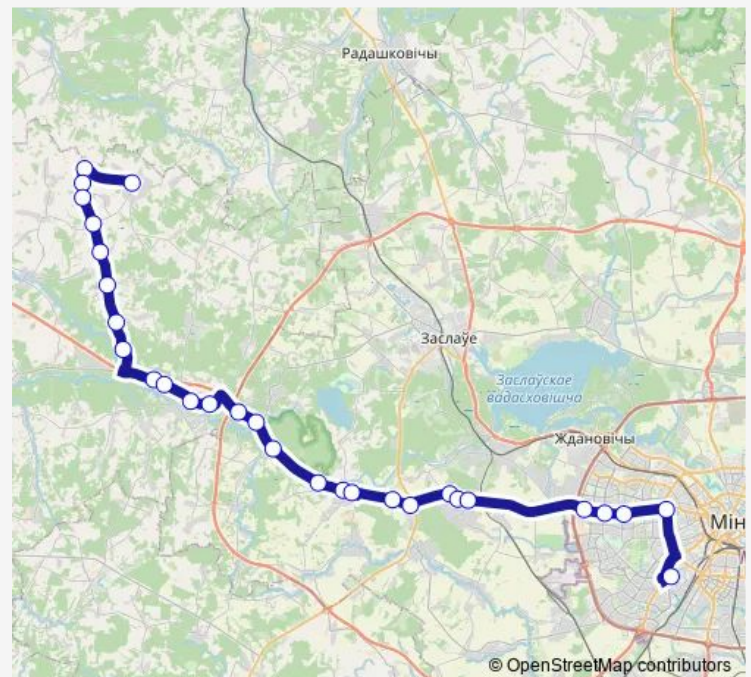

Saturday 06:50-21:00

Sunday 07:00-23:00

Route info

Direction: Пугачы

Stops: 29

Trip Duration: 1 hour 47 min

■ 403 (Минск - Пугачи)

BusMaps

Новая Вёска

вуліца Ніжняя

Хацежына

Брикета

ст.м. Каменная Горка

ст.м. Кунцевщина

ст.м. Пушкинская

АС Юго-Западная (пригород)

Tuesday 07:00-23:00

Wednesday 07:00-23:00

Thursday 07:00-23:00

Friday 07:00-23:00

Saturday 09:25-19:05

Sunday 07:00-23:00

Route info

Direction: АС Юго-Западная (пригород)