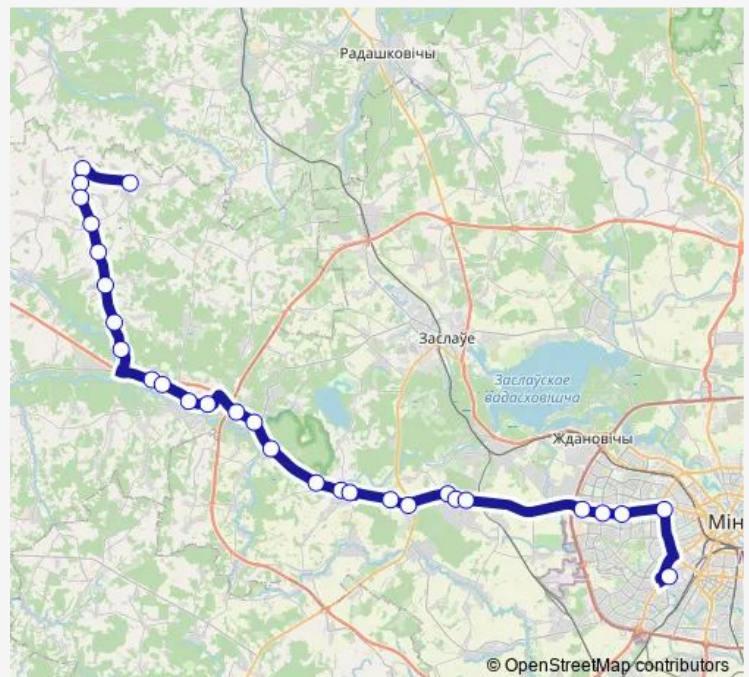

Saturday 06:50-21:00

Sunday 07:00-23:00

Route info

Direction: Пугачы

Stops: 29

Trip Duration: 1 hour 47 min

■ 403 (Минск - Пугачи)

BusMaps

Новая Вёска

вуліца Ніжняя

Хацежына

Брикета

ст.м. Каменная Горка

ст.м. Кунцевщина

ст.м. Пушкинская

АС Юго-Западная (пригород)

Tuesday 07:00-23:00

Wednesday 07:00-23:00

Thursday 07:00-23:00

Friday 07:00-23:00

Saturday 09:25-19:05

Sunday 07:00-23:00

Route info

Direction: АС Юго-Западная (пригород)