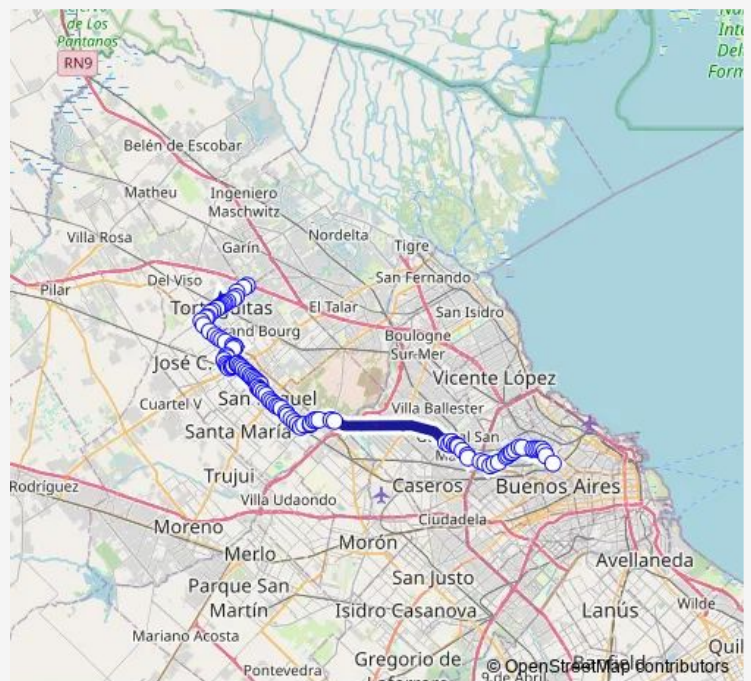

### Direction

Avenida Constituyentes Y Islas Malvinas. — 782 Dorrego Av.

103 stops

[Open route schedule](#)

Avenida Constituyentes Y Islas Malvinas.

Avenida Constituyentes Y Patricias Argentinas

R. SOLDI Y AV. CONSTITUYENTES

Provincia DE Buenos Aires Y Pres Arturo U.Illia

Avenida Presidente Arturo U. Illia Y SAN Salvador.

Avenida Presidente Arturo U. Illia Y Guadalajara

Blanco Encalada Y Quito

Blanco Encalada Y Valentin Alsina

### Route schedule

Avenida Constituyentes Y Islas Malvinas. — 782 Dorrego Av.

Monday 00:24-22:54

Tuesday 00:24-22:54

Wednesday 00:24-22:54

Thursday 00:24-22:54

Friday 00:24-22:54

Saturday 00:24-22:00

### Route info

Direction: Avenida Constituyentes Y Islas Malvinas.

Stops: 103

Trip Duration: 2 hour 32 min

176F — Jnamba176

Blanco Encalada Y Alberti

Blanco Encalada Y 11 DE Septiembre

Blanco Encalada Y Adolfo Alsina