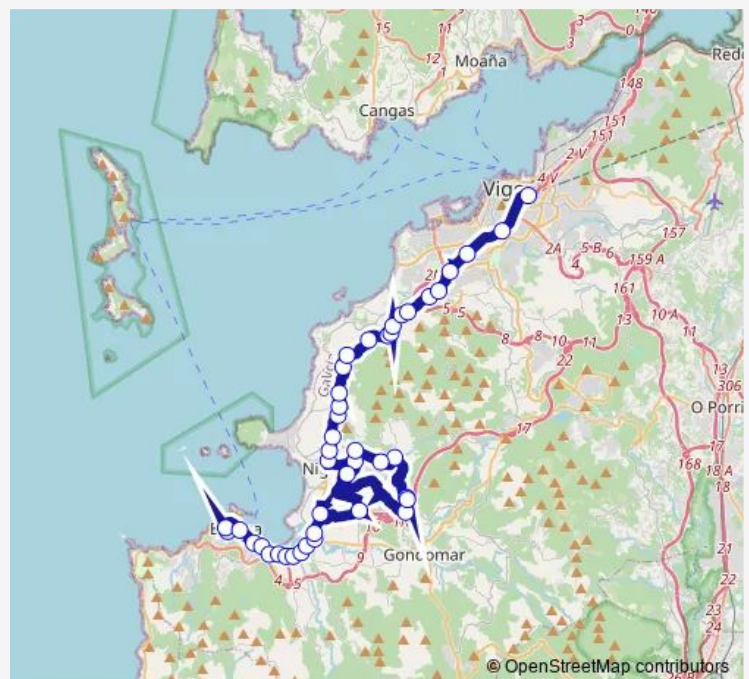

### Route schedule

Vigo E.I. — Baiona

Monday 09:25-17:10

Tuesday 09:25-17:10

Wednesday 09:25-17:10

Thursday —

Friday 09:25-17:10

Saturday 17:25

### Route info

Direction: Vigo E.I.

Stops: 43

Trip Duration: 1 hour 25 min

XG883037 — Baiona-Ramallosoa-Mallon-Camos-Nigran-Coruxo-Vigo E.I. **BusMaps**

Camos (cruce Cean)

Tarela

Camos (Pazo da Touza)