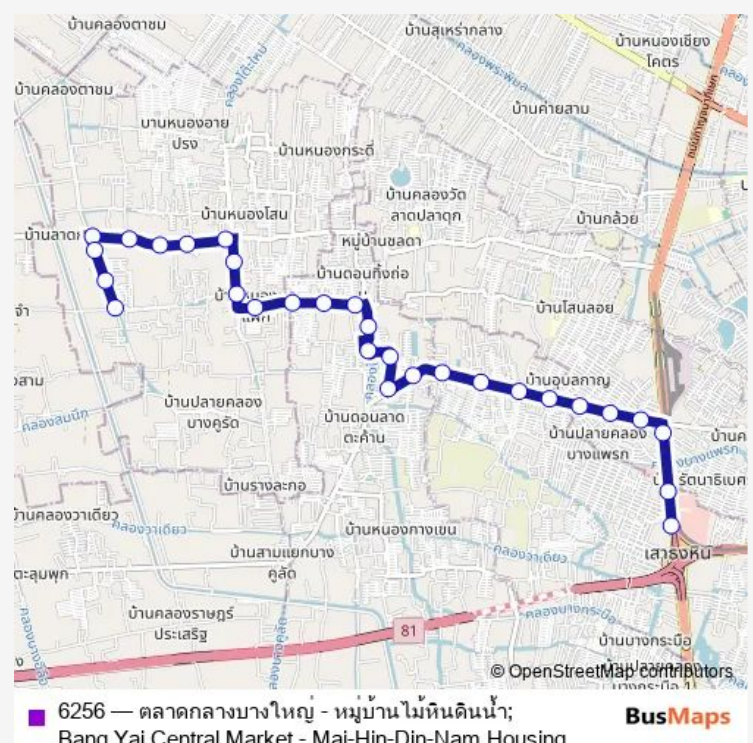

จุดขึ้นลง;visual stop

จุดขึ้นลง;visual stop

จุดขึ้นลง;visual stop

จุดขึ้นลง;visual stop

จุดขึ้นลง;visual stop

จุดขึ้นลง;visual stop

Route schedule

ตลาดบางใหญ่;Bang Yai Market — จุดขึ้นลง;visual stop

Monday 00:00

Tuesday 00:00

Wednesday 00:00

Thursday 00:00

Friday 00:00

Saturday 00:00

Sunday 00:00

Route info

Direction: ตลาดบางใหญ่;Bang Yai Market

Stops: 29

Trip Duration: 0 hour 56 min

จุดขึ้นลง;visual stop

จุดขึ้นลง;visual stop

จุดขึ้นลง;visual stop

จุดขึ้นลง;visual stop

จุดขึ้นลง;visual stop