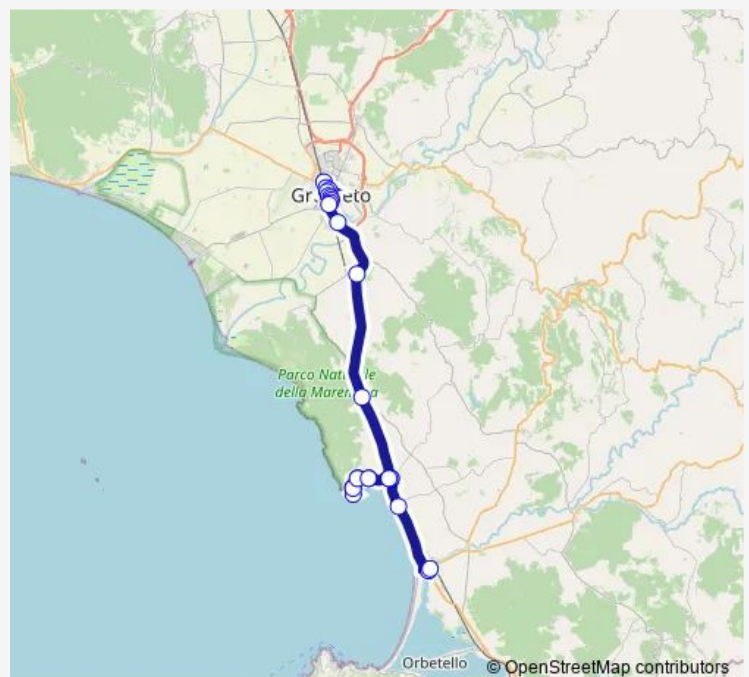

Fonteblanda Carabinieri

Fonteblanda Piazza

Fonteblanda Montianese

Route schedule

Orbetello Porto — Grosseto F.S.

Monday 06:59

Tuesday 06:59

Wednesday 06:59

Thursday 06:59

Friday 06:59

Saturday 06:59

Sunday —

Route info

Direction: Orbetello Porto

Stops: 38

Trip Duration: 0 hour 51 min

390 — Orbetello-Albinia-Grosseto

Uccellina

Collecchio

Piazzola Vallemaggiore

Grosseto Sud Ombrone

Cittadella Ex Forestale

Brigate Partigiane

Brigate Partigiane Scuole