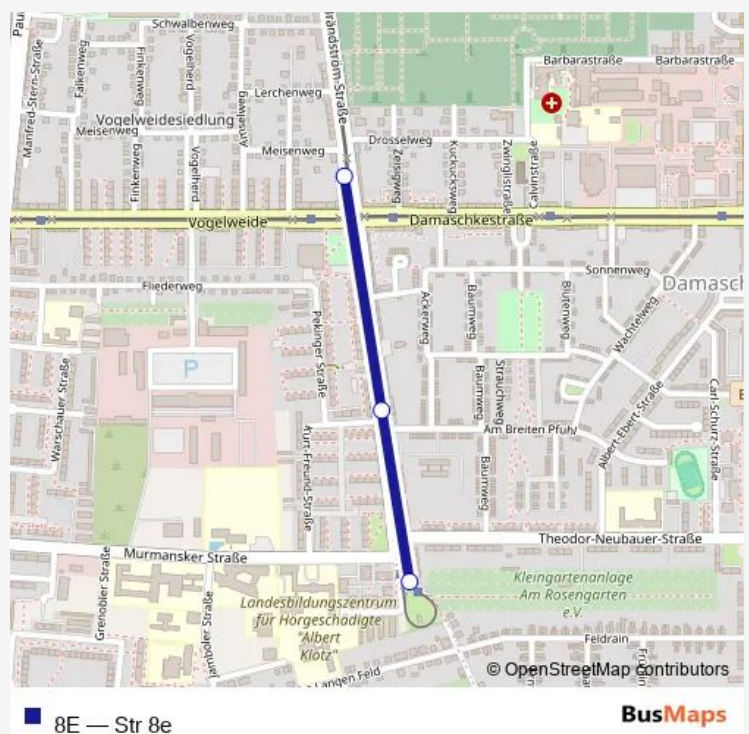

Halle (Saale), Vogelweide

Route schedule

Halle (Saale), Elsa-Brändström-Str. — Halle (Saale), Vogelweide

Monday 13:57-15:47

Tuesday 13:57-15:47

Wednesday 13:27-15:47

Thursday 13:27-15:47

Friday 13:27-14:27

Saturday —

Sunday —

Route info

Direction: Halle (Saale), Elsa-Brändström-Str.

Stops: 3

Trip Duration: 0 hour 3 min

Direction

Halle (Saale), Am Steintor — Halle (Saale), Elsa-Brändström-Str.

12 stops

[Open route schedule](#)

Halle (Saale), Am Steintor

Halle (Saale), Joliot-Curie-Platz

Halle (Saale), Marktplatz

Halle (Saale), Franckeplatz

Halle (Saale), Steinweg

Halle (Saale), Rannischer Platz

Halle (Saale), Melanchthonstr.

Halle (Saale), Kantstr.

Halle (Saale), Robert-Koch-Str.

Halle (Saale), Vogelweide

Halle (Saale), Am Breiten Pfuhl

Halle (Saale), Elsa-Brändström-Str.

Route schedule

Halle (Saale), Am Steintor — Halle (Saale), Elsa-Brändström-Str.