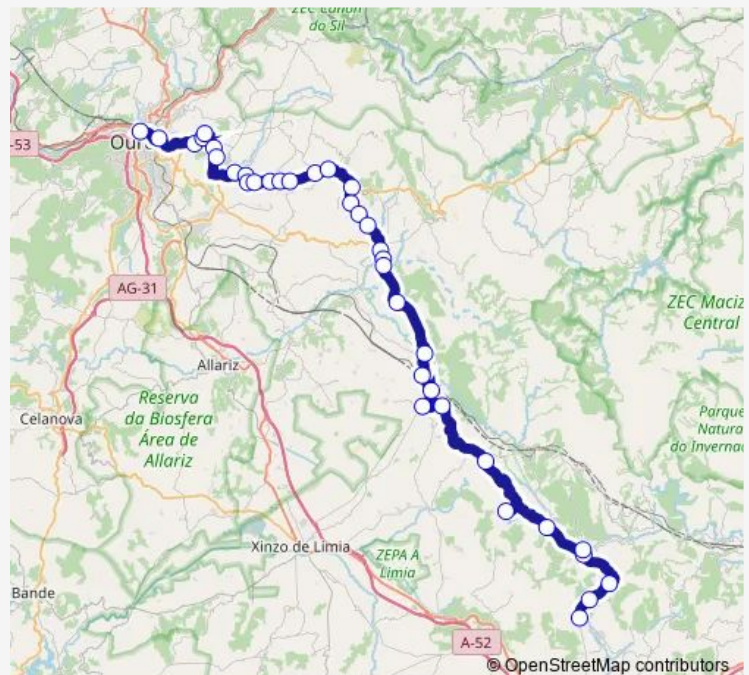

Thursday 17:30

Friday 17:30

Saturday —

Sunday —

Route info

Direction: Ourense E.I.

Stops: 37

Trip Duration: 1 hour 20 min

■ XG602008 — Arcucelos-Ourense E.I. (por OU-536)

BusMaps

Vixueses

Foncuberta

OS Milagres

Arnuide (Estrada)

Maus (Pobo)

Cruce DE Porto

Retorta (marquesiña)

Arcucelos

Direction

Arcucelos — Ourense E.I.

37 stops

[Open route schedule](#)

Arcucelos

Retorta (marquesiña)

Route info

Direction: Arcucelos

Stops: 37

Trip Duration: 1 hour 20 min

Porta DO Sol

Santabaia

Casanova

O Roupeiro