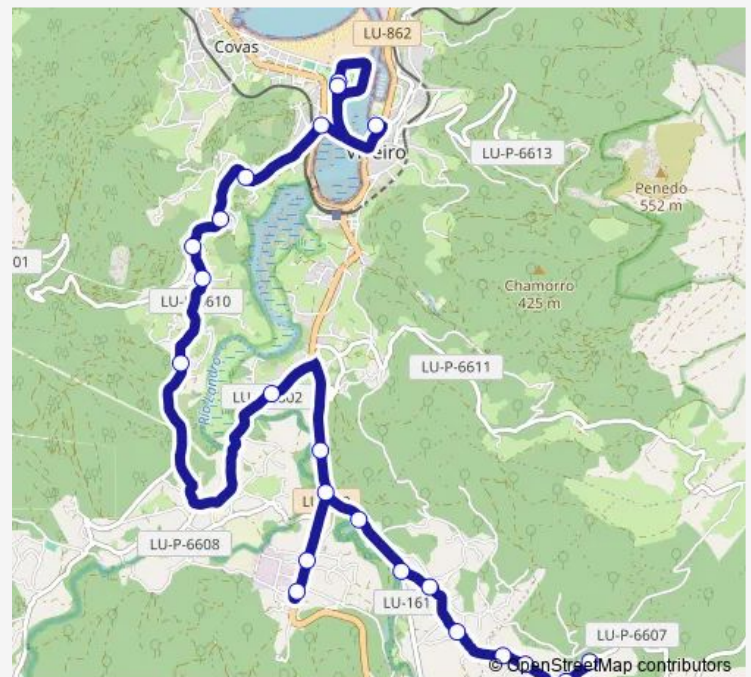

Cora

Forxán (Valcarria)

O Valado

Route schedule

Viveiro E.A. — Igrexa Valcarria

Monday 13:45-17:35

Tuesday 13:45

Wednesday 13:45

Thursday 13:45

Friday 13:45

Saturday —

Sunday —

Route info

Direction: Viveiro E.A.

Stops: 22

Trip Duration: 0 hour 35 min

Xg618027 — Viveiro E.A.-Igrexa Valcarria

Direction

Igrexa Valcarria — Viveiro E.A.

22 stops

[Open route schedule](#)

Igrexa Valcarria

O Valado

Forxán (Valcarria)

Thursday 07:45

Friday 07:45

Saturday —

Sunday —

Route info

Direction: Igrexa Valcarria

Stops: 22

Trip Duration: 0 hour 35 min