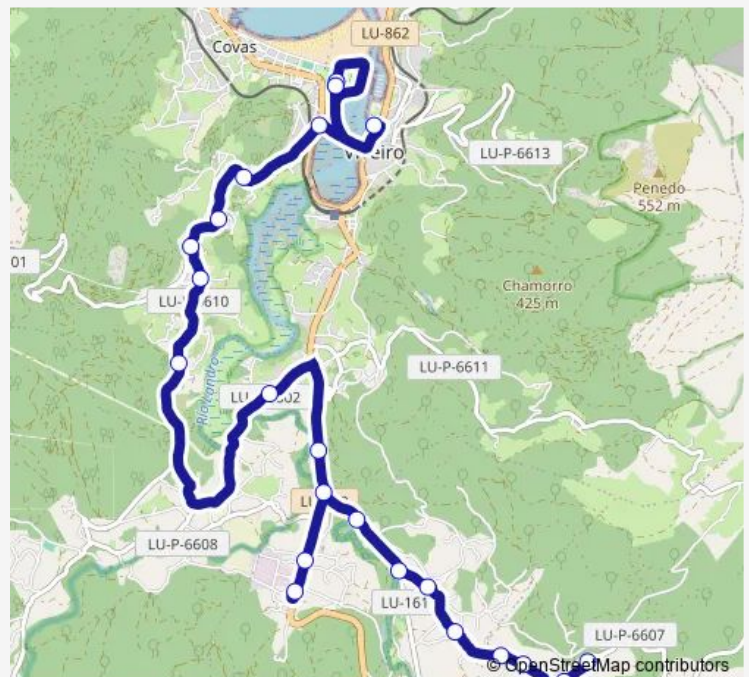

Cora

Forxán (Valcarria)

O Valado

Route schedule

Viveiro E.A. — Igrexa Valcarria

Monday 13:45-17:35

Tuesday 13:45

Wednesday 13:45

Thursday 13:45

Friday 13:45

Saturday —

Sunday —

Route info

Direction: Viveiro E.A.

Stops: 22

Trip Duration: 0 hour 35 min

■ XG618027 — Viveiro E.A.-Igrexa Valcarria

Direction

Igrexa Valcarria — Viveiro E.A.

22 stops

[Open route schedule](#)

Igrexa Valcarria

O Valado

Forxán (Valcarria)

Thursday 07:45

Friday 07:45

Saturday —

Sunday —

Route info

Direction: Igrexa Valcarria

Stops: 22

Trip Duration: 0 hour 35 min