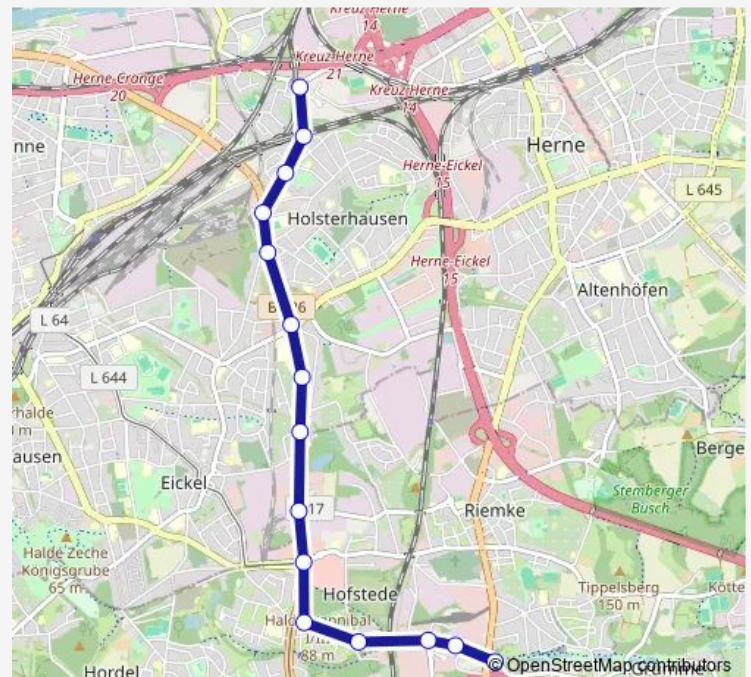

Herne Paderborner Str.

Herne Herforder Str.

Herne Dorstener Str.

Herne Lansing

Herne Aschenbruchschule

Herne Mühlenstr.

Herne Gea

Bochum Hannibal Einkaufscentr.

Bochum Hordeler Str.

Bochum Wengewiese

Bochum Hofsteder Str.

Bochum Bulksmühle

Bochum Zeche Constantin

Route schedule

Herne Real-Warenhaus — Bochum Zeche Constantin

Monday 22:05-23:05

Tuesday 22:05-23:05

Wednesday 22:05-23:05

Thursday 22:05-23:05

Friday 22:05-23:05

Saturday 22:05-23:05

Sunday —

Route info

Direction: Herne Real-Warenhaus

Stops: 15

Trip Duration: 0 hour 21 min

■ AST95

Direction

Bochum Zeche Constantin — Herne Real-Warenhaus

15 stops

[Open route schedule](#)

Bochum Zeche Constantin