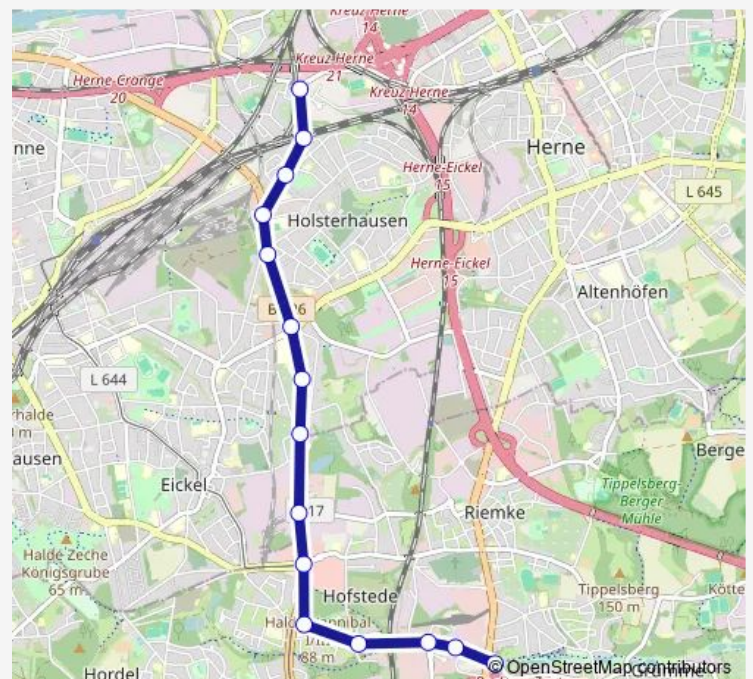

Herne Paderborner Str.

Herne Herforder Str.

Herne Dorstener Str.

Herne Lansing

Herne Aschenbruchs Schule

Herne Mühlenstr.

Herne Gea

Bochum Hannibal Einkaufscentr.

Bochum Hordeler Str.

Bochum Wengewiese

Bochum Hofsteder Str.

Bochum Bulksmühle

Bochum Zeche Constantin

Route schedule

Herne Real-Warenhaus — Bochum Zeche Constantin

Monday 22:05-23:05

Tuesday 22:05-23:05

Wednesday 22:05-23:05

Thursday 22:05-23:05

Friday 22:05-23:05

Saturday 22:05-23:05

Sunday —

Route info

Direction: Herne Real-Warenhaus

Stops: 15

Trip Duration: 0 hour 21 min

■ Ast95

BusMaps

Direction

Bochum Zeche Constantin — Herne Real-Warenhaus

15 stops

[Open route schedule](#)