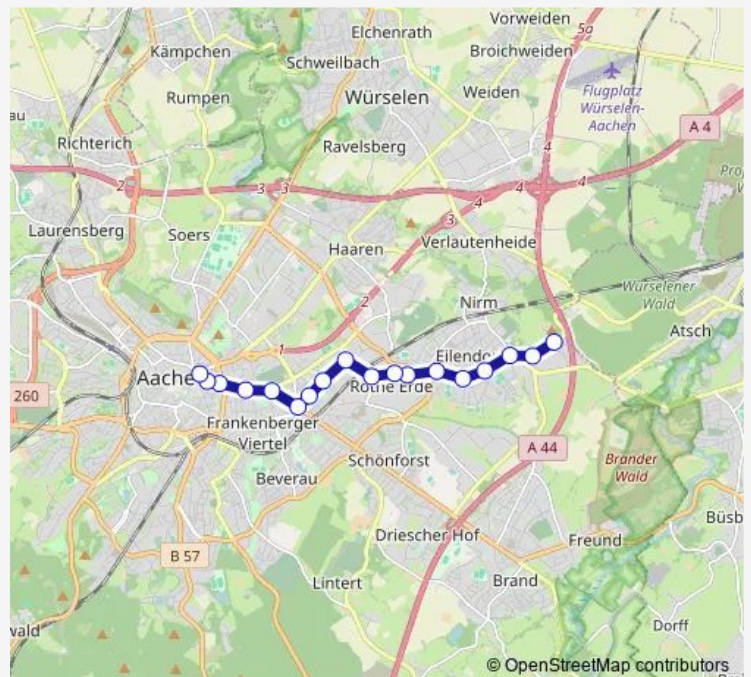

Direction

Aachen, Eilendorf Schubertstraße — Aachen, Bushof

18 stops

[Open route schedule](#)

- Aachen, Eilendorf Schubertstraße
- Aachen, Eilendorf Apolloniaweg
- Aachen, Eilendorf Markt
- Aachen, Eilendorf Linde
- Eilendorf, Kirchfeld
- Aachen, Eilendorf Karlstraße
- Aachen, Fringsgraben
- Aachen, Barbarakirche
- Aachen, Continental
- Aachen, Am Rott
- Aachen, Geschwister-Scholl-Gymnasium
- Aachen, Kennedypark
- Aachen, Elsassstraße
- Aachen, Josefskirche (Justizzentrum)
- Aachen, Scheibenstraße
- Aachen, Kaiserplatz
- Aachen, Willy-Brandt-Platz
- Aachen, Bushof

Route schedule

Aachen, Eilendorf Schubertstraße — Aachen, Bushof

Monday	—
Tuesday	—
Wednesday	—
Thursday	—
Friday	—
Saturday	—
Sunday	11:02-16:31

Route info

Direction: Aachen, Eilendorf Schubertstraße

Stops: 18

Trip Duration: 0 hour 24 min

Direction

Stolberg, Münsterbusch Kreuz — Aachen, Bushof

24 stops

[Open route schedule](#)

Stolberg, Münsterbusch Kreuz

Stolberg, Münsterbusch Mauerstraße (Dlz)

Stolberg, Münsterbusch Cockerillstraße

Friday —

Saturday —

Sunday

10:58-14:58

Route info

Direction: Aachen, Bushof

Stops: 16

Trip Duration: 0 hour 21 min