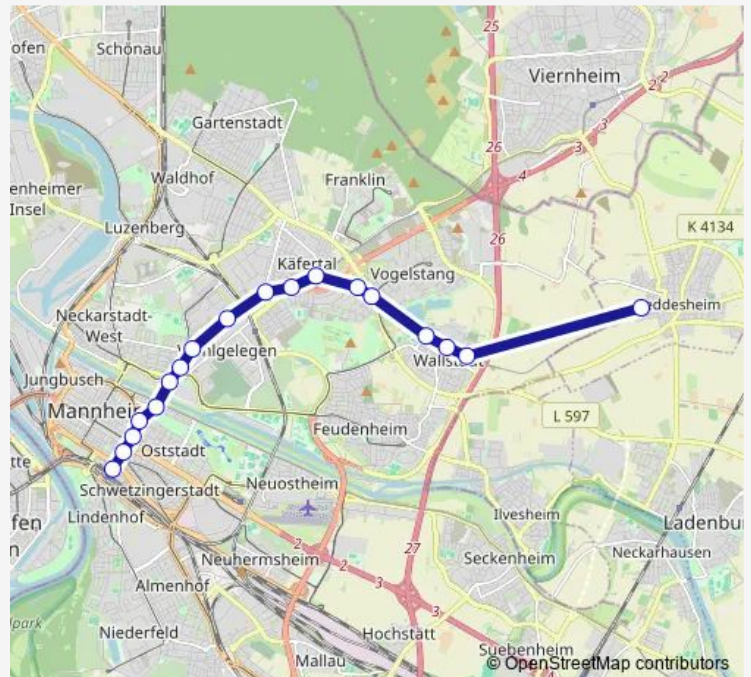

Wallstadt Bahnhof

Wallstadt West

Vogelstang West

Im Rott

Käfertal Bahnhof

Mannheimer Straße

Käfertal Süd

Exerzierplatz

Route schedule

Heddeshheim Bahnhof — MA Hauptbahnhof

Monday	05:14-00:45 ⁺¹
Tuesday	05:14-00:45 ⁺¹
Wednesday	05:14-00:45 ⁺¹
Thursday	05:14-00:45 ⁺¹
Friday	05:14-01:45 ⁺¹
Saturday	05:45-01:45 ⁺¹
Sunday	05:45-00:45 ⁺¹

Route info

Direction: Heddeshheim Bahnhof

Stops: 18

Trip Duration: 0 hour 27 min

5A — Heddeshheim Bahnhof - MA Hauptbahnhof

Direction

MA Hauptbahnhof — Heddesheim Bahnhof

18 stops

[Open route schedule](#)

MA Hauptbahnhof

Kunsthalle

Rosengarten

Nationaltheater

Theresienkrankenhaus

Universitätsklinikum

Lange Rötterstraße