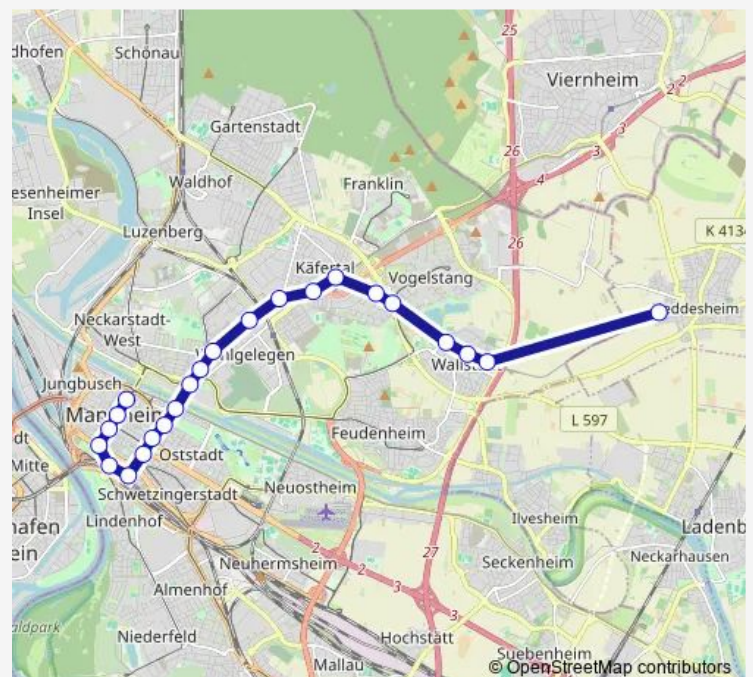

Vogelstang West

Wallstadt West

Wallstadt Bahnhof

Route schedule

Abendakademie — Heddesheim Bahnhof

Monday 06:51-19:31

Tuesday 06:51-19:31

Wednesday 06:51-19:31

Thursday 06:51-19:31

Friday 06:51-19:31

Saturday 08:07-20:08

Sunday —

Route info

Direction: Abendakademie

Stops: 23

Trip Duration: 0 hour 37 min

5a — Abendakademie - Heddesheim Bahnhof

Wallstadt Ost

Heddesheim Bahnhof

Direction

Collini-Center — Heddesheim Bahnhof

28 stops

[Open route schedule](#)

Collini-Center

Kurpfalzbrücke Ost

Kurpfalzbrücke

MVV-Hochhaus

Dalbergstraße

MA Rheinstraße

MA Rathaus/rem

Paradeplatz

MA Schloss