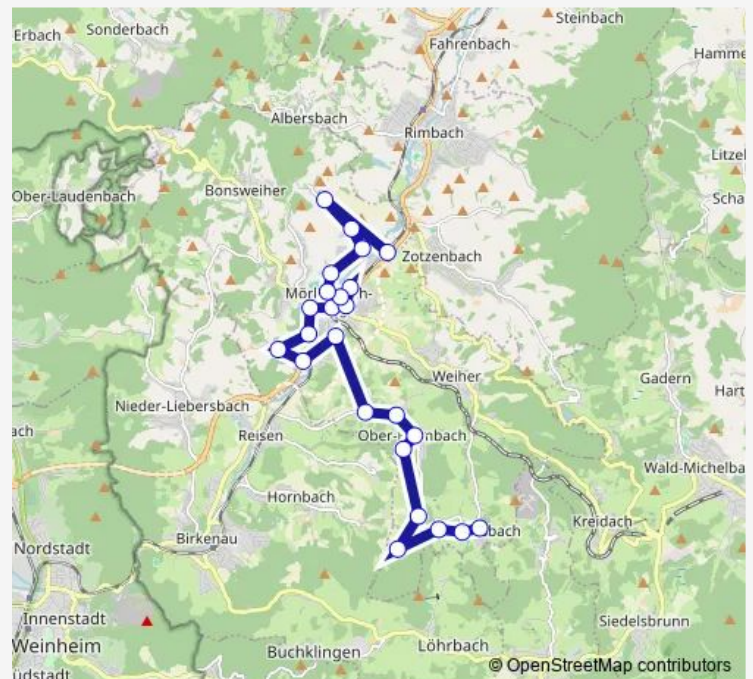

Direction

Bettenbach, Haus Nr. 34 — Mörlenbach, Bahnhof

3 stops

[Open route schedule](#)

Bettenbach, Haus Nr. 34

Bettenbach, Abzw.

Mörlenbach, Bahnhof

Route schedule

Bettenbach, Haus Nr. 34 — Mörlenbach, Bahnhof

Monday	06:45
Tuesday	06:45
Wednesday	06:45
Thursday	06:45
Friday	06:45
Saturday	—
Sunday	—

Route info

Direction: Bettenbach, Haus Nr. 34

Stops: 3

Trip Duration: 0 hour 2 min

Direction

Vöckelsbach, Feuerwehrhaus — Mörlenbach, EKZ
Groß-Breitenb.

24 stops

[Open route schedule](#)

Vöckelsbach, Feuerwehrhaus

Vöckelsbach, Hoffeldstr. West

Geisenbach, Gasthaus Rebstock

Rohrbach, Gasthof Birkengrund

Friday 07:35

Saturday —

Sunday —

Route info

Direction: Groß-Breitenbach, Holzgraben

Stops: 4

Trip Duration: 0 hour 7 min

Direction