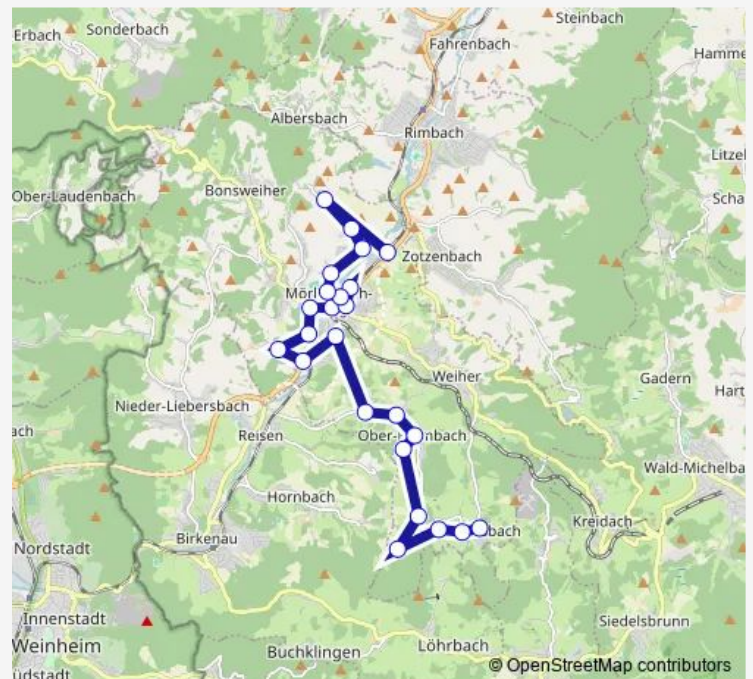

Direction

Bettenbach, Haus Nr. 34 — Mörlenbach, Bahnhof

3 stops

[Open route schedule](#)

Bettenbach, Haus Nr. 34

Bettenbach, Abzw.

Mörlenbach, Bahnhof

Route schedule

Bettenbach, Haus Nr. 34 — Mörlenbach, Bahnhof

Monday	06:45
Tuesday	06:45
Wednesday	06:45
Thursday	06:45
Friday	06:45
Saturday	—
Sunday	—

Route info

Direction: Bettenbach, Haus Nr. 34

Stops: 3

Trip Duration: 0 hour 2 min

Direction

Vöckelsbach, Feuerwehrhaus — Mörlenbach, EKZ
Groß-Breitenb.

24 stops

[Open route schedule](#)

Vöckelsbach, Feuerwehrhaus

Vöckelsbach, Hoffeldstr. West

Geisenbach, Gasthaus Rebstock

Rohrbach, Gasthof Birkengrund

Friday 07:35

Saturday —

Sunday —

Route info

Direction: Groß-Breitenbach, Holzgraben

Stops: 4

Trip Duration: 0 hour 7 min

Direction