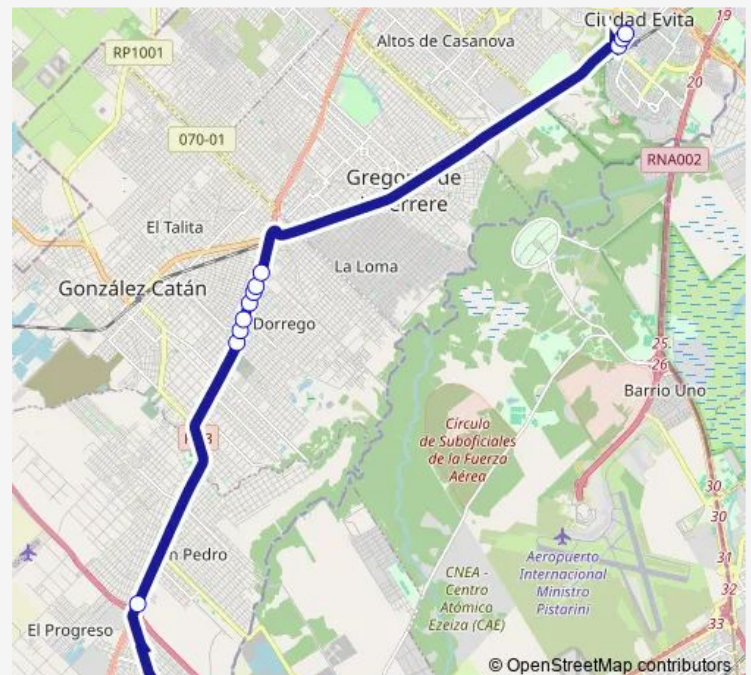

EL Benteveo 1888

EL Benteveo 1496

EL Benteveo 1496

Route schedule

Avenida Montecarlo 1199-1299 — EL Benteveo 1496

Monday 05:00-23:40

Tuesday 05:00-23:40

Wednesday 05:00-23:40

Thursday 05:00-23:40

Friday 05:00-23:40

Saturday 05:00-23:40

Sunday 05:00-23:40

Route info

Direction: Avenida Montecarlo 1199-1299

Stops: 14

Trip Duration: 1 hour 41 min