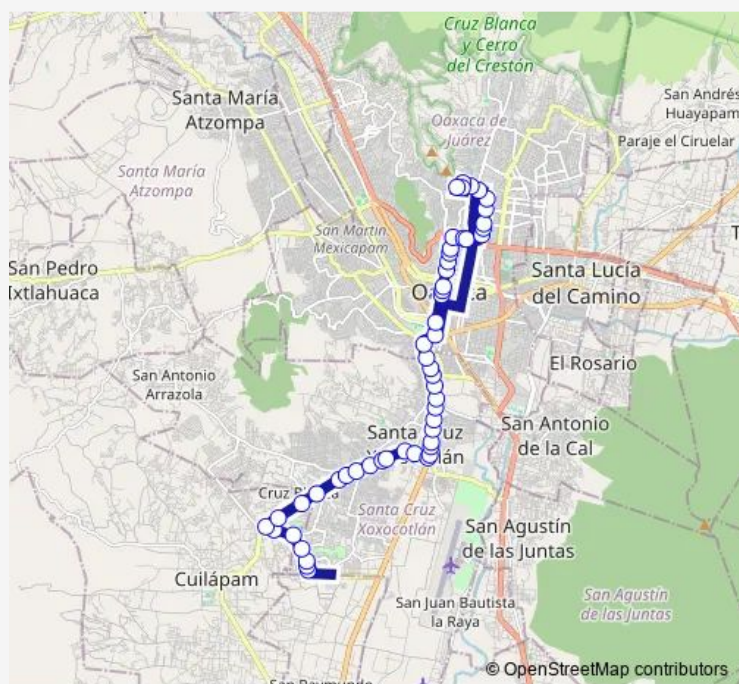

Bus R03 Ruta 3 Centro de rehabilitacion infantil Crit - Hosp. Issste.

[Go to website](#)

Direction

Boulevard Guadalupe Hinojosa - Terminal de autobús — Felix Romero - Marco Perez

53 stops

[Open route schedule](#)

Boulevard Guadalupe Hinojosa - Terminal de autobús

Santa Cecilia - Av. San Isidro

Santa Cecilia - Sabino Crespo

Av. San Isidro - La Soledad

Av. San Isidro - Enrique Rebsamen

Priv. 23 De Abril

Gasolinera Pemex El Tepeyac

Oaxaca Zaachila - El Bajio

Oaxaca Zaachila - Altamirano

Oaxaca Zaachila - Rancho Aguayo

Oaxaca Zaachila - 3 De Octubre

Oaxaca Zimatlan - Arrazola

Oaxaca Zaachila - Esquipulas

Oaxaca Zaachila - Donaji

Oaxaca Zaachila - Mi Ranchito

Oaxaca Zaachila - El Pipila

Oaxaca Zaachila - La Orqueta

Porfirio Diaz - Camino Real

Porfirio Diaz - Guadalupe Hinojosa

Guadalupe Hinojosa

Route schedule

Boulevard Guadalupe Hinojosa - Terminal de autobús — Felix Romero - Marco Perez

Monday 06:00-20:30

Tuesday 06:00-20:30

Wednesday 06:00-20:30

Thursday 06:00-20:30

Friday 06:00-20:30

Saturday 06:00-20:30

Sunday 06:00-20:30

Route info

Direction: Boulevard Guadalupe Hinojosa - Terminal de autobús

Stops: 53

Trip Duration: 1 hour 35 min