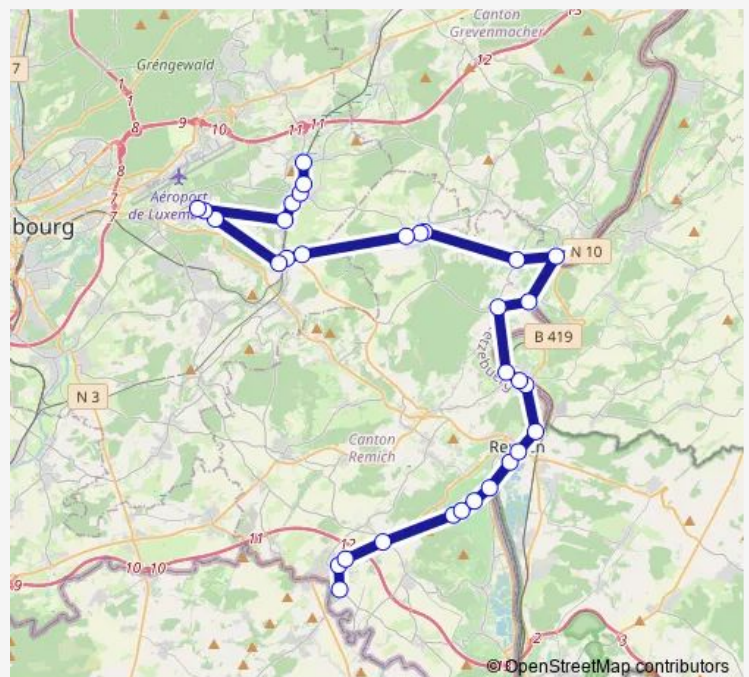

Bus R03

[Go to website](#)

Direction

Munsbach, Kulturzentrum — MONDORF-LES-BAINS, Ecole Internationale

32 stops

[Open route schedule](#)

Munsbach, Kulturzentrum

Schuttrange, Kiircheplaz

Schuttrange, Kräizung

Schuttrange, Um Grousbuer

Schrassig, Schwaarz Kaz

Sandweiler, Hiel

Sandweiler, Kiirch

Sandweiler, Schiltzperdgen

Sandweiler, Koschterjanshaff

Oetrange, Trengen Knapp

Oetrange, Eiter

Oetrange, Staefeld

Canach, Huehlgaass

Canach, Weber

Canach, Post

Lenningen, Basilika

EHNEN, An den Aessen

Hëttermillen, Hëttermillen quai 3

Greiveldange, Gemengebréck

Stadtbredimus, Schleis

Stadtbredimus, Vinsmoselle

Route schedule

Munsbach, Kulturzentrum — MONDORF-LES-BAINS, Ecole Internationale

Monday 06:44

Tuesday 06:44

Wednesday 06:44

Thursday 06:44

Friday 06:44

Saturday —

Sunday —

Route info

Direction: Munsbach, Kulturzentrum

Stops: 32

Trip Duration: 1 hour 0 min

R03