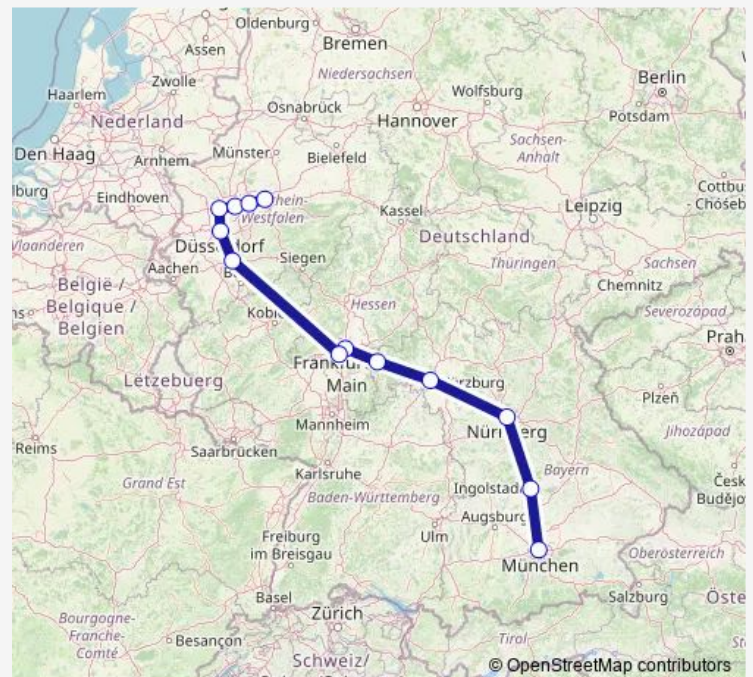

Rail ICE 622

[Go to website](#)

Direction

München Hbf — Dortmund Hbf

13 stops

[Open route schedule](#)

München Hbf

Ingolstadt Hbf

Nürnberg Hbf

Würzburg Hbf

Aschaffenburg Hbf

Frankfurt(Main)Hbf

Frankfurt(M) Flughafen Fernbf

Köln Messe/Deutz Gl.11-12

Düsseldorf Hbf

Duisburg Hbf

Essen Hbf

Bochum Hbf

Dortmund Hbf

Route schedule

München Hbf — Dortmund Hbf

Monday 14:51

Tuesday 14:51

Wednesday 14:51

Thursday 14:51

Friday 14:51

Saturday 14:51

Sunday 14:21-14:51

Route info

Direction: München Hbf

Stops: 13

Trip Duration: 6 hour 21 min