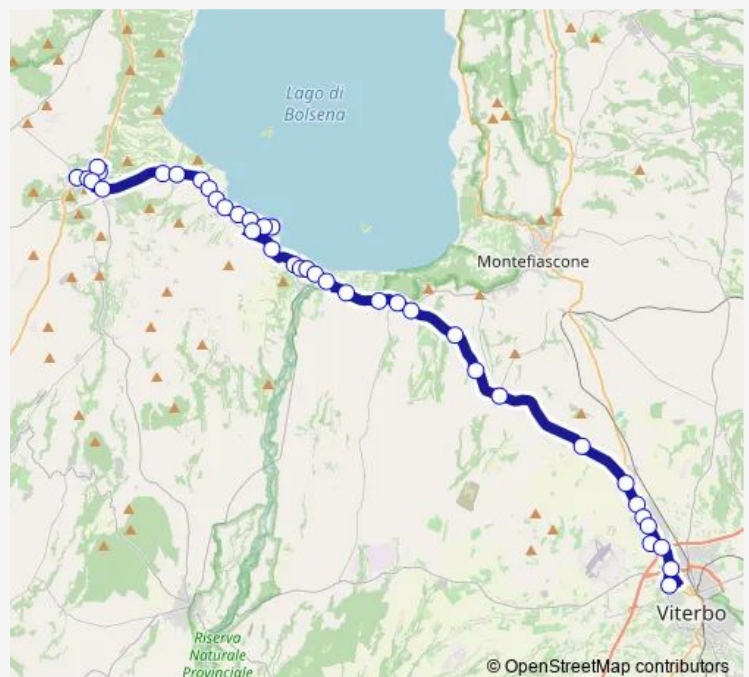

CAPODIMONTE | Viale R. Margherita Viale S. Antonio # f649

Capodimonte | Viale R. Margherita Via San Rocco # f537

Capodimonte | Via Marconi # f538

Capodimonte | Viale R. Margherita Via San Rocco # f539

Capodimonte | Via Poggio Marano Via Verentana # f540

MARTA | Via Verentana Via Terrarossa # f652

**Route schedule**

Valentano | Via Marconi Via Roma # f392 — VITERBO | Riello # f641

Monday	13:35
Tuesday	13:35
Wednesday	13:35
Thursday	13:35
Friday	13:35
Saturday	13:35
Sunday	—

**Route info**

Direction: Valentano | Via Marconi Via Roma # f392

Stops: 40

Trip Duration: 0 hour 45 min

Valentano - Viterbo # Va945a

MARTA | Via Capodimonte Via Matteotti # f653

MARTA | Via Capodimonte Via Roma # f654