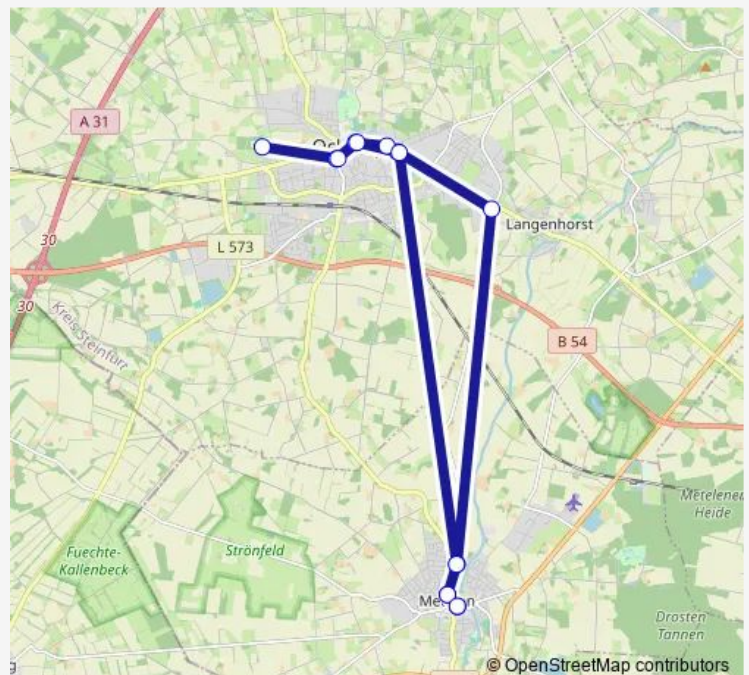

Ochtrup, Becker

Ochtrup, Hellstiege

Metelen, Sportplatz

Metelen, Mühlentor/Oase

Metelen, Sendplatz

Route schedule

Metelen, Sendplatz Bstg 1 — Metelen, Sendplatz

Monday 09:15

Tuesday —

Wednesday —

Thursday —

Friday 09:15

Saturday —

Sunday —

Route info

Direction: Metelen, Sendplatz Bstg 1

Stops: 15

Trip Duration: 1 hour 5 min

■ BB Metelen — Sendplatz - Sendplatz

Direction

Metelen, Sendplatz Bstg 1 — Metelen, Sendplatz

15 stops

[Open route schedule](#)

Metelen, Sendplatz Bstg 1

Monday 11:30

Tuesday —

Wednesday —

Thursday —

Friday 11:30-15:00

Saturday —

Sunday —

Route info