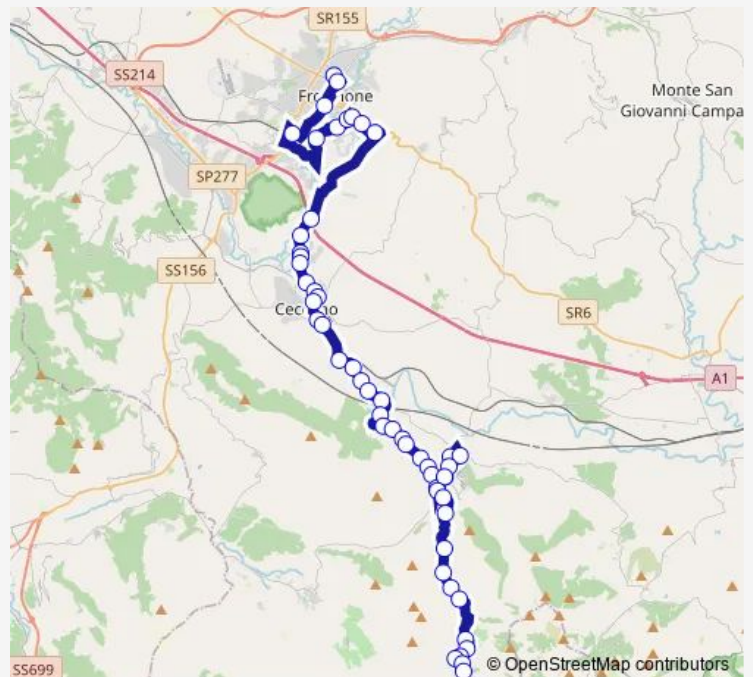

Ceccano | Cantinella # f3490

Ceccano | Via Frosinone Via Vigne Vecchie # f3491

Ceccano | Via Frosinone Via Colle Leo Basso # f00004

Ceccano | Via Frosinone Via Passo Cardinale # f3492

Ceccano | Via Frosinone Via Paolina # f3493

Ceccano | Stazione FS # f3494

Ceccano | Ospedale # f3495

Ceccano | Piazza Berardi # f3496

Ceccano | Via Gaeta (Istituti) # f5425

Ceccano | Via Gaeta Via Madonna Grazie # f5473

Route schedule

Frosinone | Via Tiburtina Via Lago Maggiore # f3479 — Vallecorsa | Via Roma Via Madonna # f6355

Monday	13:15
Tuesday	13:15
Wednesday	13:15
Thursday	13:15
Friday	13:15
Saturday	—
Sunday	—

Route info

Direction: Frosinone | Via Tiburtina Via Lago Maggiore # f3479

Stops: 53

Trip Duration: 1 hour 5 min

Frosinone - Vallecorsa # Mp725d