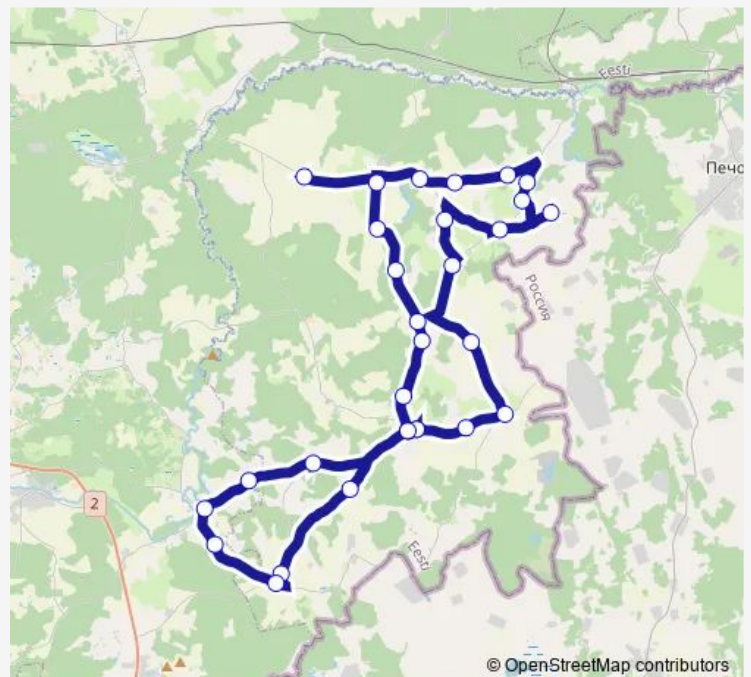

Korski

Polovina

Oroperve

Route schedule

Meremäe kool — Meremäe

Monday 15:10

Tuesday 15:10

Wednesday 15:10

Thursday 15:10

Friday —

Saturday —

Sunday —

Route info

Direction: Meremäe kool

Stops: 31

Trip Duration: 1 hour 11 min

© OpenStreetMap contributors

209A — Meremäe - Miikse - Obinita - Meremäe

BusMaps

Kingo

Helbi

Veretinä

Masluva

Küllätüvä