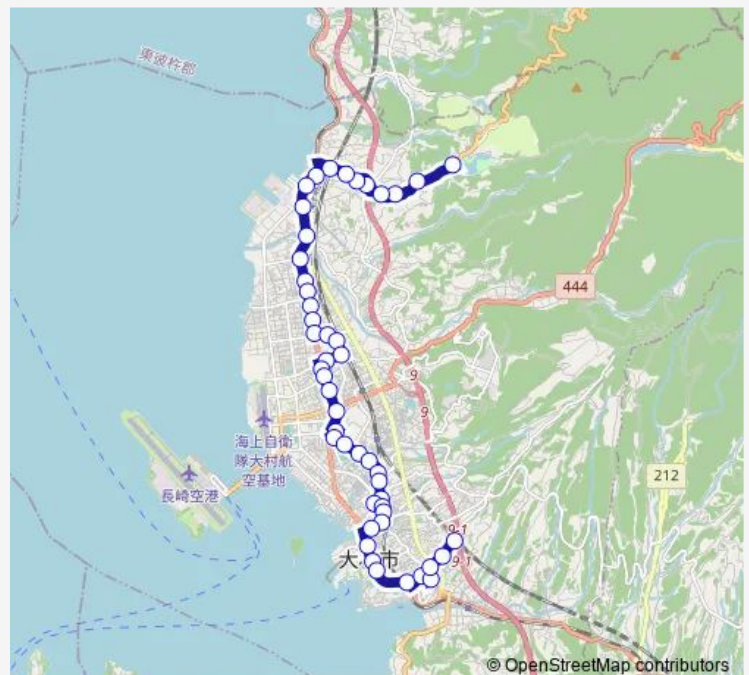

Thursday —

Friday —

Saturday 07:22

Sunday 07:22

Route info

Direction: 野岳湖駐車場内

Stops: 48

Trip Duration: 0 hour 47 min

■ 1向木場入口 — 1向木場入口竹松駅前

上原口上り

原口上り

原口住宅前上り

安井前上り

桜馬場国道上り

大村部隊前上り

松並公園前上り