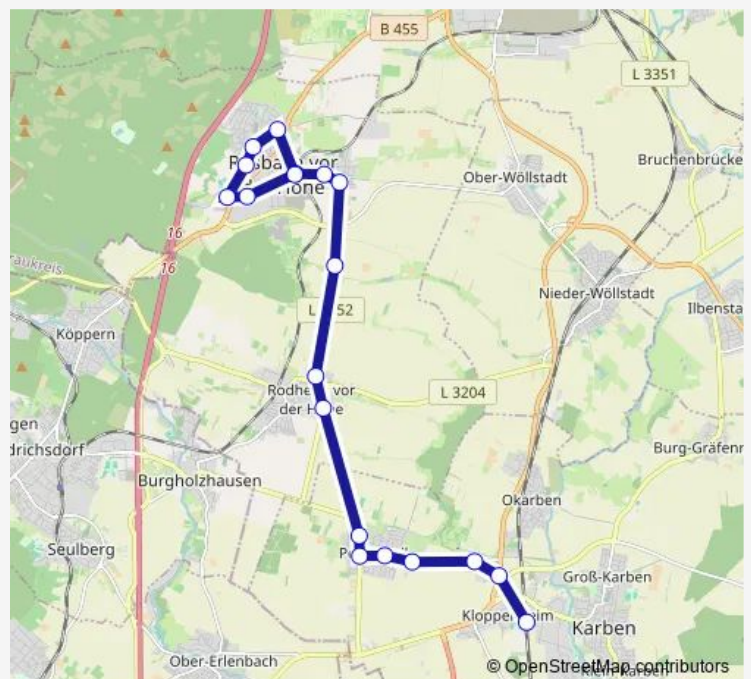

Karben-Groß-Karben Gesamtschule

Route schedule

Karben-Petterweil Friedhof — Karben-Groß-Karben
Gesamtschule

Monday 07:34

Tuesday 07:34

Wednesday 07:34

Thursday 07:34

Friday 07:34

Saturday —

Sunday —

Route info

Direction: Karben-Petterweil Friedhof

Stops: 10

Trip Duration: 0 hour 20 min

■ FB-73

Direction

Karben-Groß-Karben Gesamtschule — Karben-Petterweil Friedhof

8 stops

[Open route schedule](#)

Karben-Groß-Karben Gesamtschule

Karben-Groß-Karben Bahnhof

Karben-Okarben Berufsbildungswerk

Karben-Okarben Neumühle

Stops: 8

Trip Duration: 0 hour 19 min

Direction

Rosbach v.d. Höhe-Ober-Rosbach Raiffeisenstraße —
Karben-Groß-Karben Gesamtschule

18 stops

[Open route schedule](#)

Rosbach v.d. Höhe-Ober-Rosbach Raiffeisenstraße