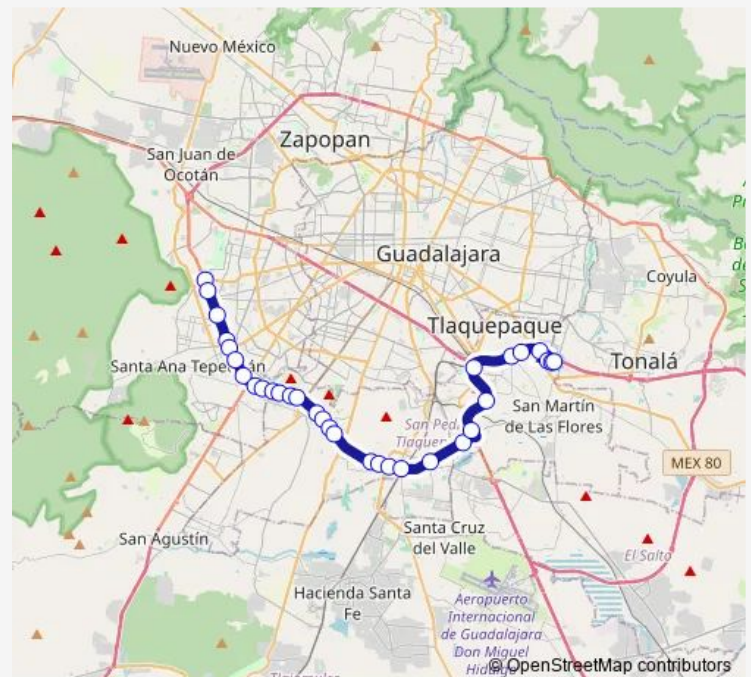

### Route schedule

Lateral Periférico — Central de Autobuses

Monday	04:30
Tuesday	04:30
Wednesday	04:30
Thursday	04:30
Friday	04:30
Saturday	04:30
Sunday	—

### Route info

Direction: Lateral Periférico

Stops: 32

Trip Duration: 1 hour 11 min

MP-C03 — Complementaria Mi Macro Periférico C03

Del Bosque

Paseo Lagos

Cristobal Colon

A Chapala

El Tapatio

Capulin

Orizaba

Zapotlanejo

Carlos Salgado

Tren Ligero Central de Autobuses

Central de Autobuses

## Direction

Tren Ligero Central de Autobuses — Lateral Periférico

30 stops

[Open route schedule](#)

Tren Ligero Central de Autobuses

Avenida de las Torres

Lazaro Cardenas - República De Bolivia

Calle Río Seco