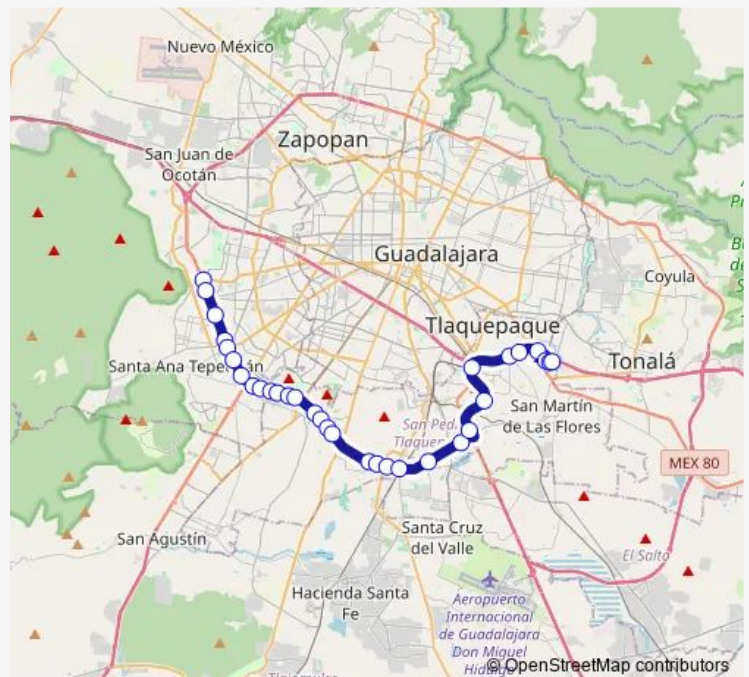

Direction

Lateral Periférico — Central de Autobuses

32 stops

[Open route schedule](#)

Lateral Periférico

Chicle

Volcán Quinceo

Privada Ixtepete

Isletas

López Portillo

Orquidea

Colima

Sonora

Iteso

Av. Padre Xavier Scheifler de Amezaga

Av. del Deportivo

Av. Cristobal Colón

De La Calzada

Independencia

Del Cantor

Morelos

Hidalgo

Independencia

Juárez

Ferrocarril

Route schedule

Lateral Periférico — Central de Autobuses

Monday	04:30
Tuesday	04:30
Wednesday	04:30
Thursday	04:30
Friday	04:30
Saturday	04:30
Sunday	—

Route info

Direction: Lateral Periférico

Stops: 32

Trip Duration: 1 hour 11 min

MP-C03 — Complementaria Mi Macro Periférico C03