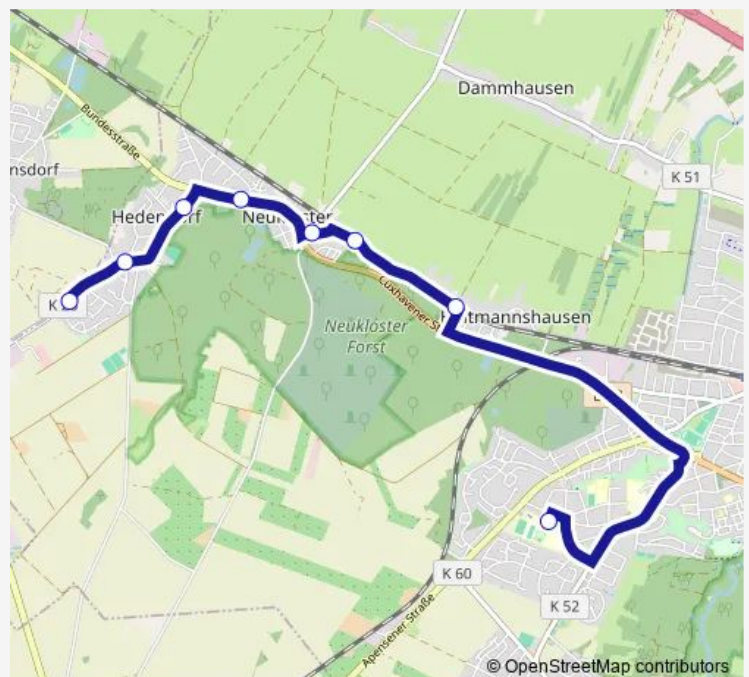

Bus 2113 Hedendorf - Schulen Buxtehude

[Go to website](#)**Direction**

Hedendorf, Moorstraße — Buxtehude, Berliner Straße (Schulzentrum)

7 stops

[Open route schedule](#)

Hedendorf, Moorstraße

Hedendorf, Mühlenkampstraße

Hedendorf, Cuxhavener Straße

Neukloster, Bergstraße

Neukloster, Am Gleise

Heitmannshausen, Ilskamp

Buxtehude, Berliner Straße (Schulzentrum)

Route schedule

Hedendorf, Moorstraße — Buxtehude, Berliner Straße (Schulzentrum)

Monday	07:30
Tuesday	07:30
Wednesday	07:30
Thursday	07:30
Friday	07:30
Saturday	—
Sunday	—

Route info

Direction: Hedendorf, Moorstraße

Stops: 7

Trip Duration: 0 hour 21 min

Direction

Hedendorf, Fuhrenkamp — Buxtehude, Berliner Straße
(Schulzentrum)

5 stops

[Open route schedule](#)

Hedendorf, Fuhrenkamp

Hedendorf, Feldstraße

Hedendorf, Harsefelder Straße

Neukloster, Pfingstmarkt

Buxtehude, Berliner Straße (Schulzentrum)

Route schedule