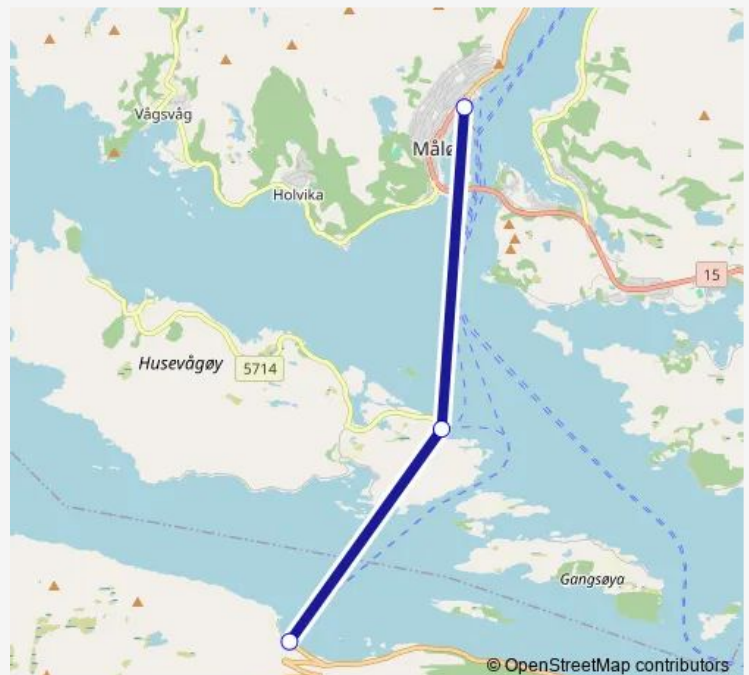

Ferry 1039 Måløy-Husevågøy-Oldeide

[Go to website](#)**Direction**

Oldeide ferjekai — Måløy ferjekai

3 stops

[Open route schedule](#)

Oldeide ferjekai

Husevågøy ferjekai

Måløy ferjekai

Route schedule

Oldeide ferjekai — Måløy ferjekai

Monday 06:15-22:20

Tuesday 06:15-22:20

Wednesday 06:15-22:20

Thursday 06:15-22:20

Friday 06:15-22:20

Saturday 07:30-22:20

Sunday 09:10-22:20

Route info

Direction: Oldeide ferjekai

Stops: 3

Trip Duration: 0 hour 35 min

■ 1039 — Måløy-Husevågøy-Oldeide

Direction

Måløy ferjekai — Oldeide ferjekai