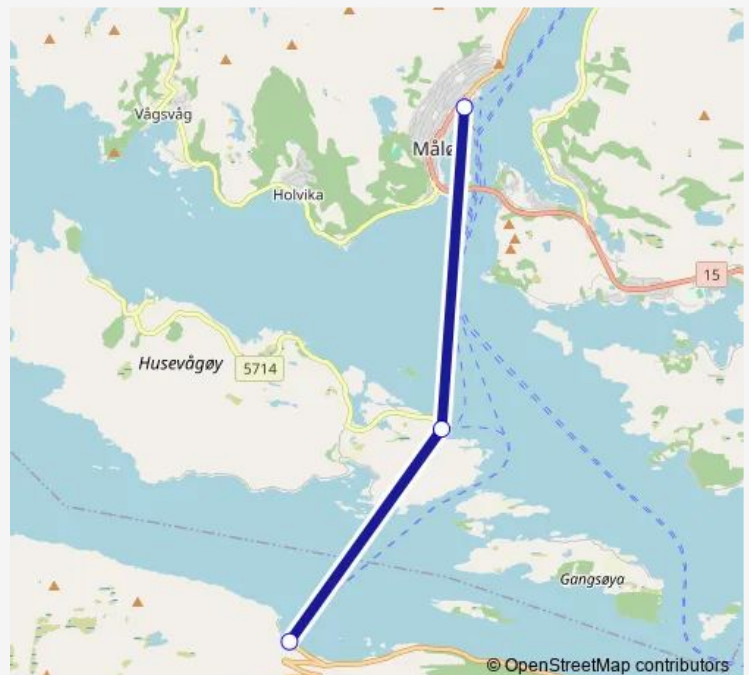

Ferry 1039 Måløy-Husevågøy-Oldeide

[Go to website](#)**Direction**

Oldeide ferjekai — Måløy ferjekai

3 stops

[Open route schedule](#)

Oldeide ferjekai

Husevågøy ferjekai

Måløy ferjekai

Route schedule

Oldeide ferjekai — Måløy ferjekai

Monday 06:15-22:20

Tuesday 06:15-22:20

Wednesday 06:15-22:20

Thursday 06:15-22:20

Friday 06:15-22:20

Saturday 07:30-22:20

Sunday 09:10-22:20

Route info

Direction: Oldeide ferjekai

Stops: 3

Trip Duration: 0 hour 35 min

■ 1039 — Måløy-Husevågøy-Oldeide

Direction

Måløy ferjekai — Oldeide ferjekai