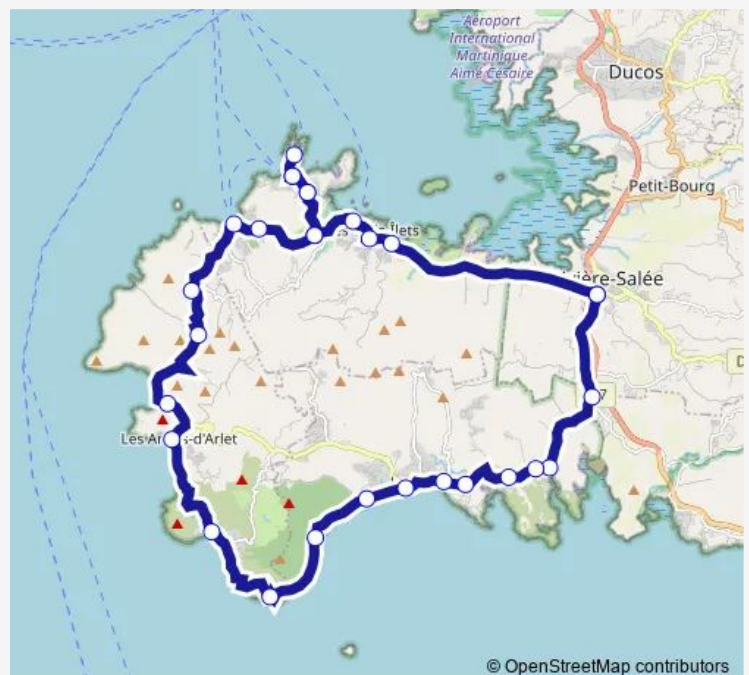

### Direction

Rivière Salée - Cfa — Rivière Salée - Cfa

29 stops

[Open route schedule](#)

Rivière Salée - Cfa

Sainte Luce - Rd Pt les Côteaux

Le Diamant - Entrée La Pointe

Le Diamant - Rd Pt de Taupinière

Les Trois Ilets - Rd Pt du Golf

Les Trois Ilets - Wallon

Les Trois Ilets - Rd Pt de l'Anse Mitan

### Route schedule

Rivière Salée - Cfa — Rivière Salée - Cfa

Monday	05:45-16:35
Tuesday	05:45-16:35
Wednesday	05:45-16:35
Thursday	05:45-16:35
Friday	05:45-16:35
Saturday	05:45-15:45
Sunday	—

### Route info

Direction: Rivière Salée - Cfa

Stops: 29

Trip Duration: 1 hour 35 min

**L-Eb — L-Eb - Riv. Salée / Ste Luce / Diamant / Anses Arlet / Trois Ilets / Riv. Salée**

Les Trois Ilets - Rd Pt Pointe du Bout